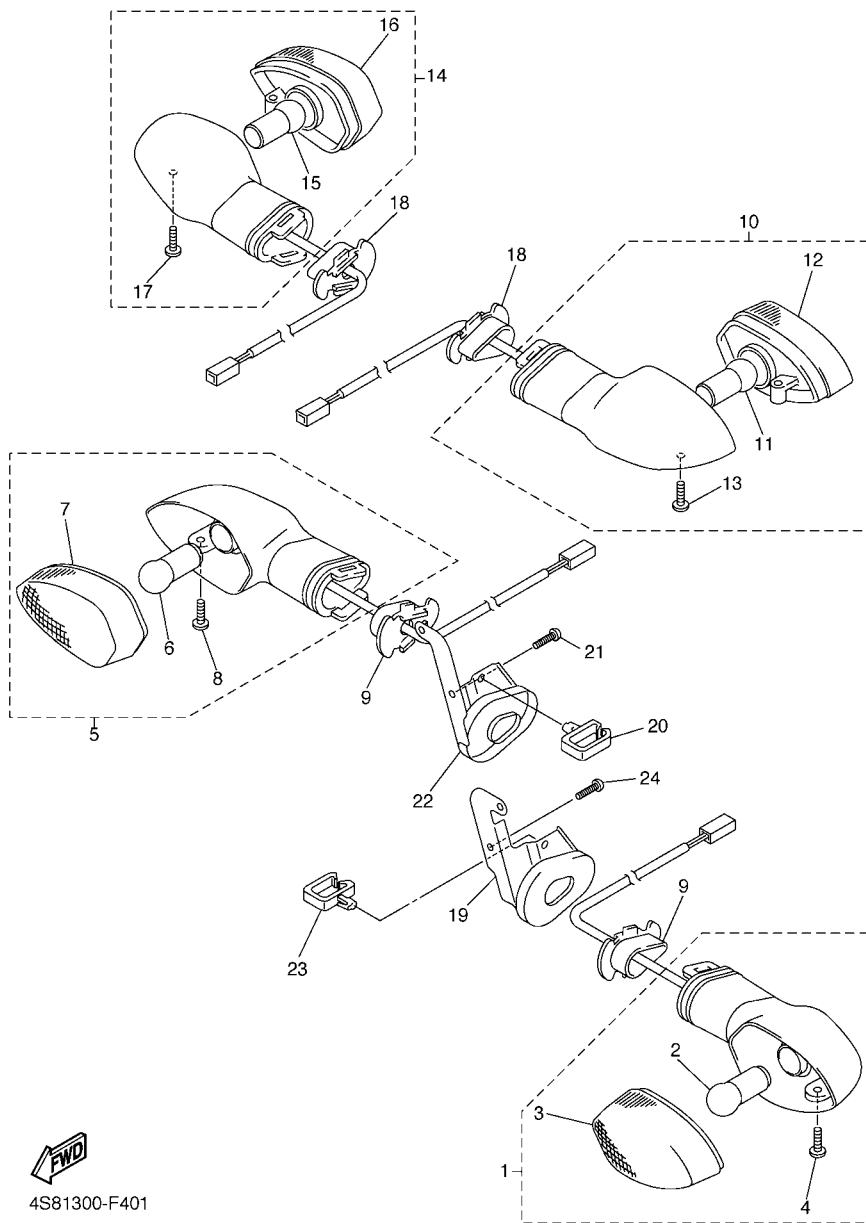

4S81300-F401

FIG. 40 LUZ DE DESTELLADOR

REF. Nº	CODIGO Nº	DESCRIPCION	4S8B				OBSERVACIONES
1	5PW-83310-01	DESTELLADOR DE LUZ DELANT.	1				
2	1KH-83311-00	.BOMBILLA (12V-10W)	1				
3	5PW-8333A-00	.LENTES COMPLETO	1				
4	97706-04012	.TORNILLO, ROSCA CHAPA	1				
5	5PW-83320-01	DESTELLADOR DE LUZ DELANT.	1				
6	1KH-83311-00	.BOMBILLA (12V-10W)	1				
7	5PW-8334A-00	.LENTES COMPLETO	1				
8	97706-04012	.TORNILLO, ROSCA CHAPA	1				
9	5PW-83318-00	SOPORTE DE DESTELLADOR 1	2				
10	5VX-83330-00	DESTELLADOR DE LUZ TRAS.COMPL.	1				
11	1KH-83311-00	.BOMBILLA (12V-10W)	1				
12	5PW-8334A-00	.LENTES COMPLETO	1				
13	97706-04012	.TORNILLO, ROSCA CHAPA	1				
14	5VX-83340-00	DESTELLADOR DE LUZ TRAS.COMPL.	1				
15	1KH-83311-00	.BOMBILLA (12V-10W)	1				
16	5PW-8333A-00	.LENTES COMPLETO	1				
17	97706-04012	.TORNILLO, ROSCA CHAPA	1				
18	5PW-83318-00	SOPORTE DE DESTELLADOR 1	2				
19	4S8-2831U-00	APOYO 1	1				
20	90464-06005	BRIDA	1				
21	97707-50016	TORNILLO	1				
22	4S8-2832U-00	APOYO 2	1				
23	90464-06005	BRIDA	1				
24	97707-50016	TORNILLO	1