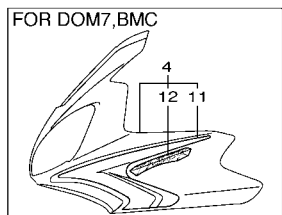

FIG. 37 BOVEDA 1

4S8B332-H370

REF. Nº	CODIGO Nº	DESCRIPCION	4S8B			OBSERVACIONES
1	4S8-28381-00	PARABRISA	1			
2	90150-05023	TORNILLO CABEZA REDONDA	6			
3	90179-05523	TUERCA	6			
4	4S8-Y283G-80-P0	CARROCERIA DELANT SUP 1	1			UR PARA SMX
	4S8-Y283G-M0-P0	CARROCERIA DELANT SUP 1	1			UR PARA DOM7
	4S8-Y283G-N0-P5	CARROCERIA DELANT SUP 1	1			UR PARA BMC
5	90464-09009	.BRIDA	2			
6	90183-05076	.TUERCA DE RESORTE	2			
7	90464-20003	.BRIDA	1			
8	4S8-28345-00-P3	.MOLDURA 1	1			UR MBL2 PARA SMX
	4S8-28345-00-P5	.MOLDURA 1	1			UR PARA DOM7
	4S8-28345-00-P4	.MOLDURA 1	1			UR PARA BMC
9	97707-50016	.TORNILLO	4			
10	4S8-28346-00-P3	.MOLDURA	1			UR MBL2 PARA SMX
	4S8-28346-00-P5	.MOLDURA	1			UR PARA DOM7
	4S8-28346-00-P4	.MOLDURA	1			UR PARA BMC
11	4S8-283B1-30	.JUEGO DE CALCOMANIAS	1			UR PARA SMX
	4S8-283B1-E0	.JUEGO DE CALCOMANIAS	1			UR PARA DOM7
	4S8-283B1-F0	.JUEGO DE CALCOMANIAS	1			UR PARA BMC
12	4S8-28315-30	.EMBLEMA	2			UR PARA DOM7
	4S8-28315-40	.EMBLEMA	2			UR PARA BMC
13	4S8-28347-00	MOLDURA	1			
14	4S8-28376-00	ADORNO	2			
15	4S8-28356-00	SOPORTE 1	1			
16	3C3-83513-00	AMORTIGUADOR	3			
17	90480-14229	TAPON	4			
18	90119-08081	TORNILLO CON ARANDELA	2