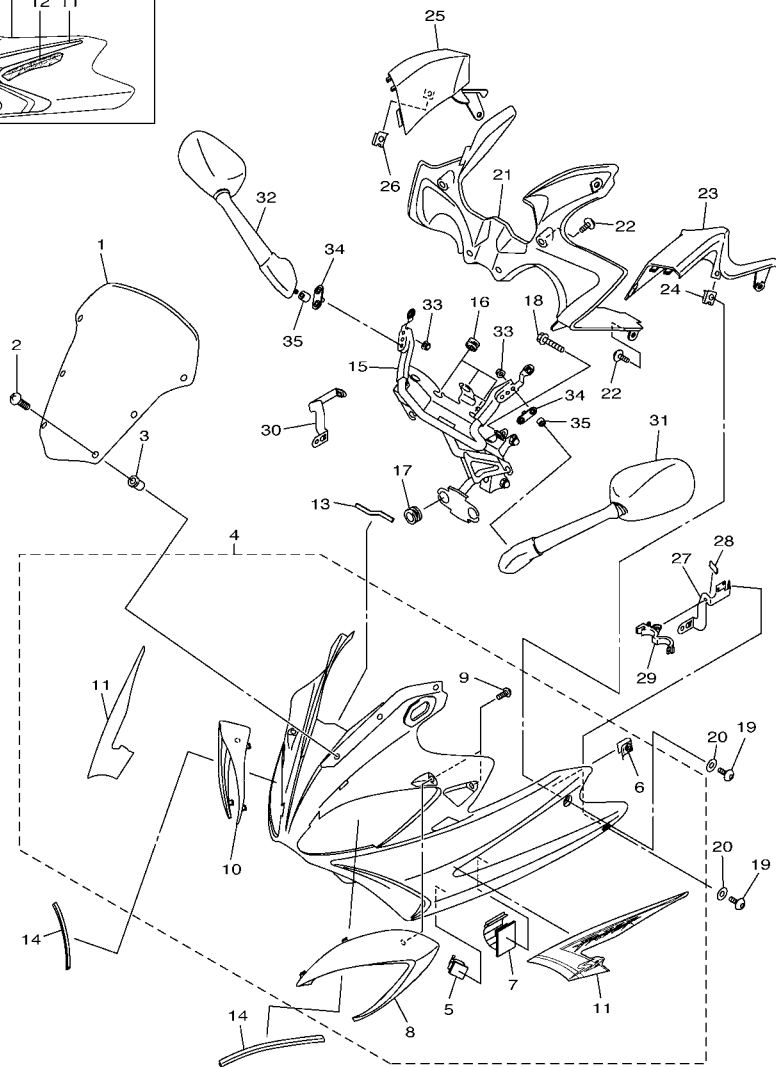

FIG. 37 BOVEDA 1

4S8B332-H370

REF. Nº	CODIGO Nº	DESCRIPCION	4S8B			OBSERVACIONES
1	4S8-28381-00	PARABRISA	1			
2	90150-05023	TORNILLO CABEZA REDONDA	6			
3	90179-05523	TUERCA	6			
4	4S8-Y283G-80-P0	CARROCERIA DELANT SUP 1	1			UR PARA SMX
	4S8-Y283G-M0-P0	CARROCERIA DELANT SUP 1	1			UR PARA DOM7
	4S8-Y283G-N0-P5	CARROCERIA DELANT SUP 1	1			UR PARA BMC
5	90464-09009	.BRIDA	2			
6	90183-05076	.TUERCA DE RESORTE	2			
7	90464-20003	.BRIDA	1			
8	4S8-28345-00-P3	.MOLDURA 1	1			UR MBL2 PARA SMX
	4S8-28345-00-P5	.MOLDURA 1	1			UR PARA DOM7
	4S8-28345-00-P4	.MOLDURA 1	1			UR PARA BMC
9	97707-50016	.TORNILLO	4			
10	4S8-28346-00-P3	.MOLDURA	1			UR MBL2 PARA SMX
	4S8-28346-00-P5	.MOLDURA	1			UR PARA DOM7
	4S8-28346-00-P4	.MOLDURA	1			UR PARA BMC
11	4S8-283B1-30	.JUEGO DE CALCOMANIAS	1			UR PARA SMX
	4S8-283B1-E0	.JUEGO DE CALCOMANIAS	1			UR PARA DOM7
	4S8-283B1-F0	.JUEGO DE CALCOMANIAS	1			UR PARA BMC
12	4S8-28315-30	.EMBLEMA	2			UR PARA DOM7
	4S8-28315-40	.EMBLEMA	2			UR PARA BMC
13	4S8-28347-00	MOLDURA	1			
14	4S8-28376-00	ADORNO	2			
15	4S8-28356-00	SOPORTE 1	1			
16	3C3-83513-00	AMORTIGUADOR	3			
17	90480-14229	TAPON	4			
18	90119-08081	TORNILLO CON ARANDELA	2