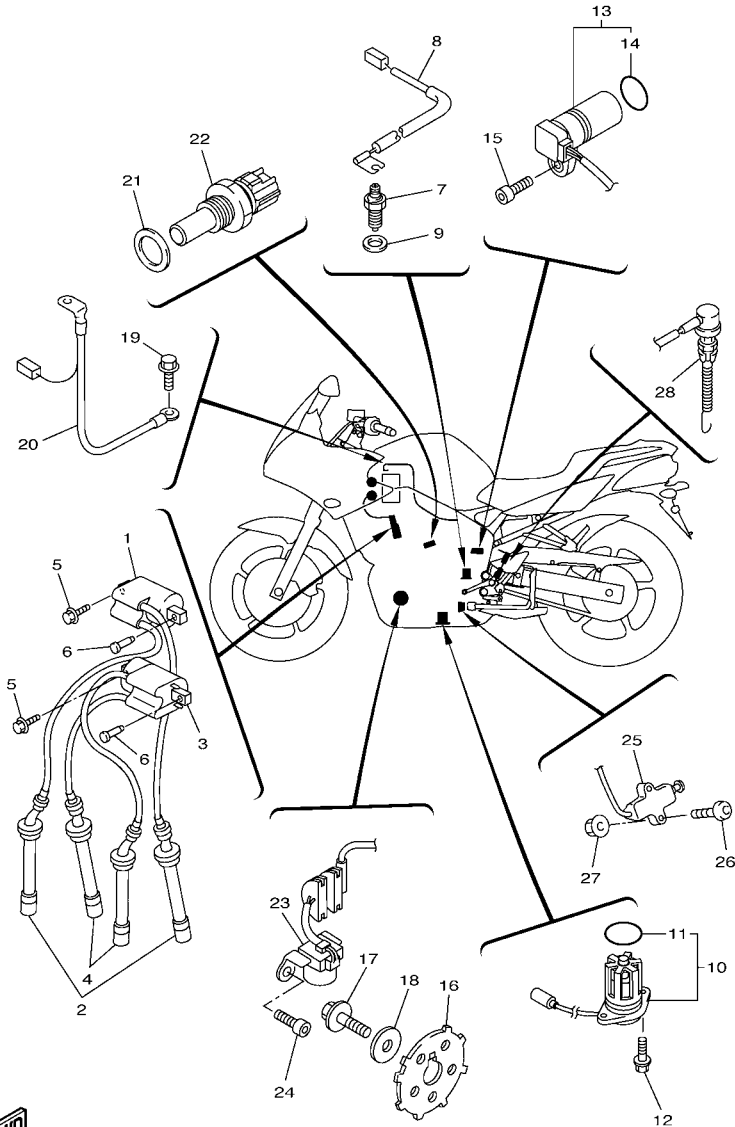

4S8B300-H450

FIG. 45 EQUIPO ELECTRICO 1

REF. Nº	CODIGO Nº	DESCRIPCION	4S8B				OBSERVACIONES
1	5VX-82310-00	BOBINA DE ENCENDIDO COMPLETA	1				
2	5VX-82370-00	TAPON DE BUJIA COMPLT	2				
3	5VX-82320-00	BOBINA DE ENCENDIDO COMPLETA	1				
4	5VX-82370-00	TAPON DE BUJIA COMPLT	2				
5	90105-06557	TORNILLO	2				
6	90269-06010	RÊMACHE	2				
7	3GB-82540-01	INTERRUPTOR NEUTRAL COMPL	1				
8	5VX-82541-00	CABLE CONDUCTOR	1				
9	90430-10148	JUNTA	1				
10	5VX-85720-01	MEDIDOR DE NIVEL DE ACEITE	1				
11	5VY-8A8E0-00	.ANILLO O	1				
12	95022-06016	PERNO, DE BRIDA	2				
13	5EB-83755-01	SENSOR DE VELOCI	1				
14	4D9-81168-00	.ANILLO O	1				
15	91312-06016	TORNILLO	1				
16	5VX-81673-00	RÔTOR	1				
17	90105-08113	TORNILLO	1				
18	90201-08753	ARANDELA PLANA	1				
19	91380-06012	PERNO	1				
20	5VX-82116-00	CABLE CONDUCTOR NEGATIVO	1				
21	90201-12790	ARANDELA PLANA	1				
22	8CC-85790-01	TERMICA SENSORIO	1				
23	5VX-81670-00	RECOGEDOR COMPL.	1				
24	91317-06016	PERNO	2				
25	5VS-82566-61	INTERRUPTOR	1				
26	92017-05025	PERNO	2				
27	95607-05200	TUERCA DE AUTO-CIERRE	2