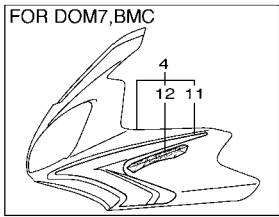

FIG. 37 BOVEDA 1

4S8B332-H370

REF. Nº	CODIGO Nº	DESCRIPCION	4S8B				OBSERVACIONES
19	90110-06200	TORNILLO ALLEN	4				
20	90202-06170	ARANDELA DE PLANA	4				
21	4S8-2836K-00	PANEL 1	1				
22	90110-05201	TORNILLO ALLEN	6				
23	4S8-2836L-00	PANEL 2	1				
24	90183-06053	TUERCA DE RESORTE	1				
25	4S8-2836M-00	PANEL 3	1				
26	90183-06053	TUERCA DE RESORTE	1				
27	4S8-2836A-00	SOPORTE 1	1				
28	1FK-2171M-00	MUELLE, CUBIERTA LATERAL 2	1				
29	90464-16006	BRIDA	1				
30	4S8-2836E-00	SOPORTE 2	1				
31	4S8-26280-00	ESPEJO COMPLETO (IZQUIERDO)	1				
32	4S8-26290-00	ESPEJO COMPLETO (DERECHO)	1				
33	95707-06500	TUERCA DE BRIDA	4				
34	5VY-26298-00	PLACA DE ESPEJO 1	2				
35	90387-06372	ESPACIADOR	4