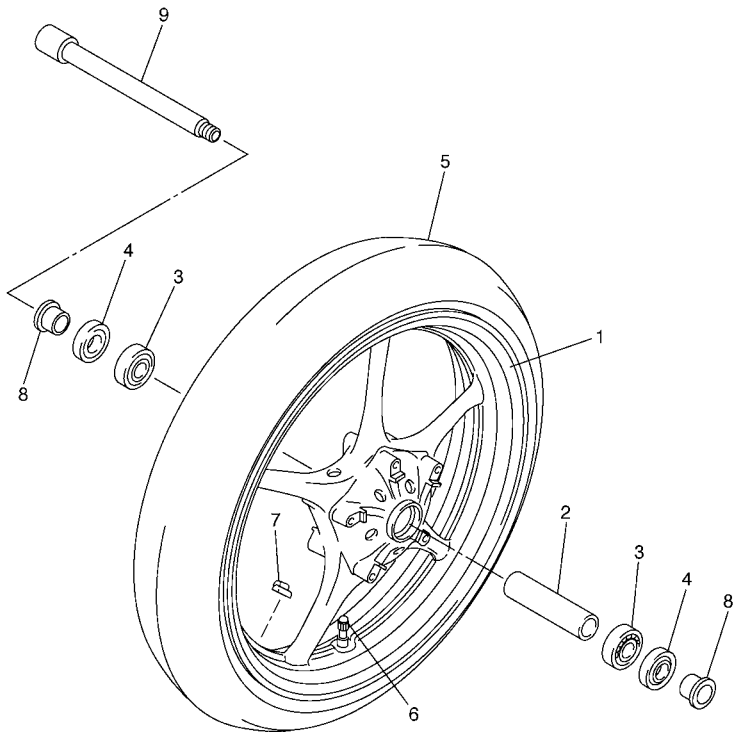

FIG. 29 RUEDA DELANTERA

REF. N°	CODIGO N°	DESCRIPCION	4S88			OBSERVACIONES
1	5SL-25168-00-98	RUEDA FUNDIDA DELANTERA	1			LGB PARA SMX
	5SL-25168-00-P2	RUEDA FUNDIDA DELANTERA	1			S8 PARA DOM7,BMC
2	4XV-25117-00	ESPACIADOR DE COJINETE	1			
3	93306-00420	COJINETE	2			
4	93106-28043	SELLO ACEITE	2			
5	94112-17066	NEUMÁTICO (120/70ZR17M/C 58W)	1			UR BRIDGESTONE
	94112-17067	NEUMATICO (120/70ZR17M/C 58W)	1			UR DUNLOP
6	93900-00030	VALVULA DE ARO (TR412)	1			TAIHEIYO
7	5MT-25398-00	BALANCEADOR DE RUEDA (10G)	1			UR
	5MT-25398-10	BALANCEADOR DE RUEDA (20G)	1			UR
	5MT-25398-20	BALANCEADOR DE RUEDA (30G)	1			UR
8	90387-22002	ESPACIADOR	2			
9	4XV-25181-10	EJE DE LA RUEDA	1