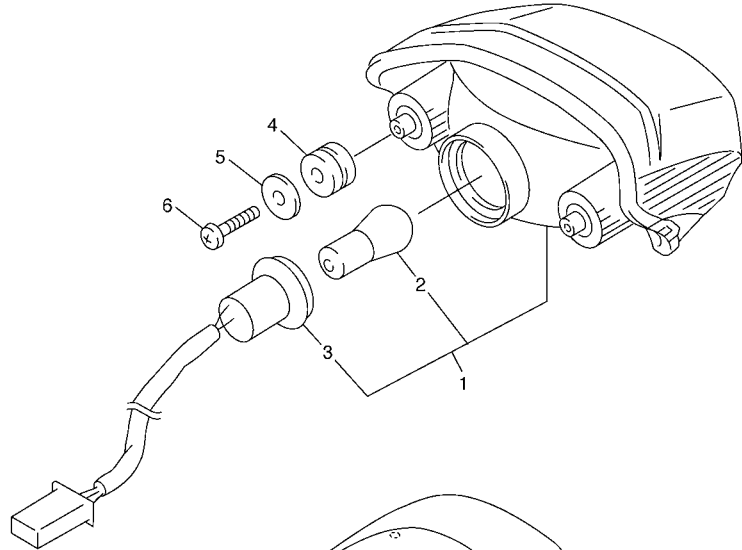

5VX1351-C430

FIG. 43 LUZ DE COLA

REF. N°	CODIGO N°	DESCRIPCION	4S8B				OBSERVACIONES
1	5VX-84710-00	UNIDAD FARO TRASERO COMPL.	1				
2	137-84714-60	.BOMBILLA (12V-21/5W)	1				
3	5VX-84735-00	.CABLE COMPLETA	1				
4	90480-18276	TAPON	2				
5	90201-06071	ARANDELA PLANA	2				
6	97707-60016	TORNILLO ROSCA HEMBRA	2				
7	5VX-21637-00	GRAMPA DE CABLE	1				
8	5VX-84745-01	UNIDAD DE LUZ DE LICENCIA COMP	1				
9	4HC-84744-00	.BOMBILLA (12V-5W)	1				
10	97706-04012	.TORNILLO, ROSCA CHAPA	2				
11	90183-05061	TUERCA DE RESORTE	2				
12	98907-05014	TORNILLO DE LIGAR	2				
13	5VX-13569-01	TAPON CIEGO	2