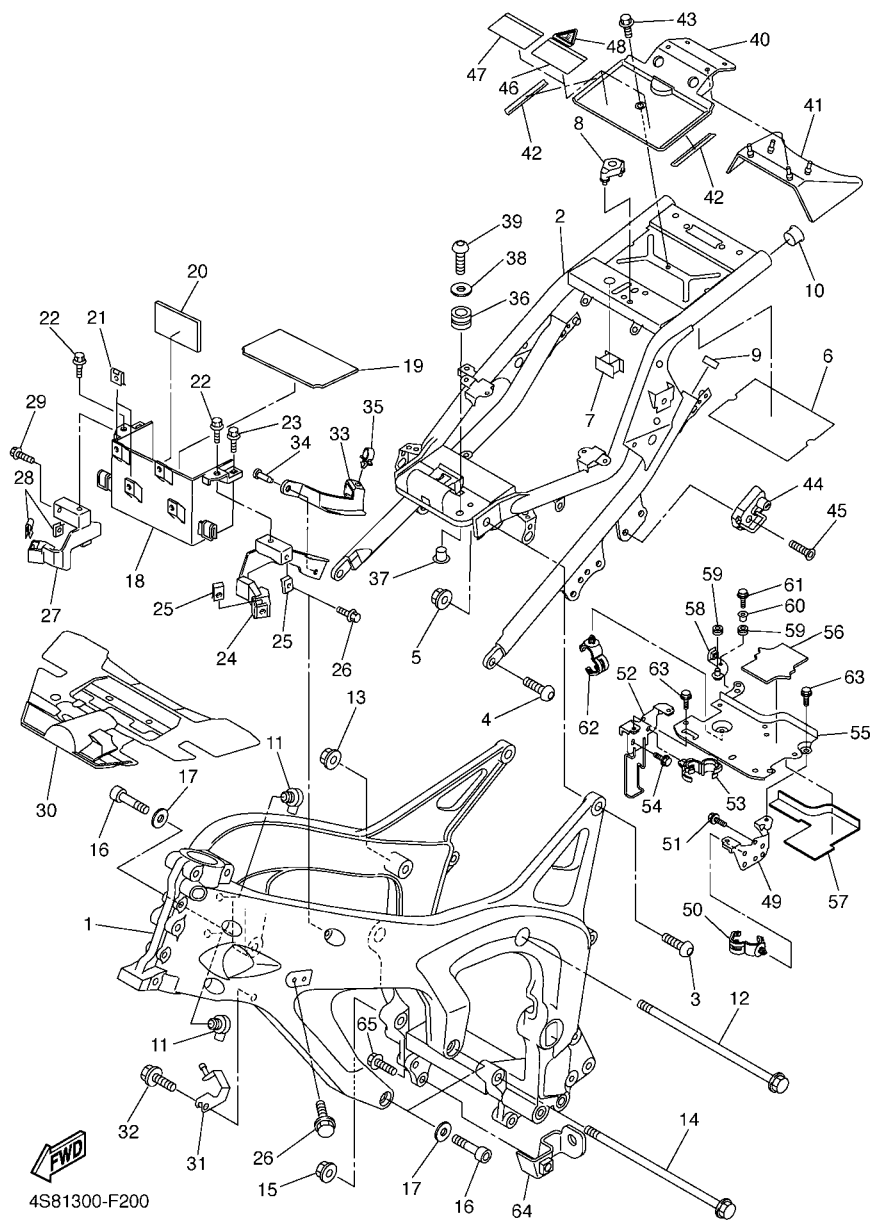

4S81300-F200

FIG. 20 CUADRO

REF. Nº	CODIGO Nº	DESCRIPCION	4S8B				OBSERVACIONES
26	90105-06557	TORNILLO	2				
27	5VX-21239-00	SOPORTE 2	1				
28	90183-060A1	TUERCA DE RESORTE	2				
29	90105-06557	TORNILLO	2				
30	5VX-2117M-01	CUBIERTA	1				
31	5VX-21249-00	SOPORTE	1				
32	95027-06012	PERNO, DE BRIDA	1				
33	5VX-2135F-00	CUBIERTA	1				
34	90269-08066	REMACHE	2				
35	90464-15157	BRIDA	1				
36	90480-12237	TAPON	2				
37	90387-06078	ESPACIADOR	2				
38	90201-06055	ARANDELA PLANA	2				
39	92017-06020	PERNO	2				
40	5VX-2139W-00	CUBIERTA	1				
41	5VX-2139R-00	CUBIERTA 2	1				
42	5VX-21269-00	SELLO	2				
43	90109-067F4	PERNO	1				
44	4R8-21308-01	PORTACASCO COMPLETO	1				
45	90151-06018	TORNILLO EMBUTIDO	1				
46	5VX-2117B-31	ETIQUETA DE ADVERTENCIA	1				
47	5VX-2117B-41	ETIQUETA DE ADVERTENCIA	1				
48	5VX-2117B-A1	ETIQUETA DE ADVERTENCIA	1				
49	5VX-21843-00	ESTANCIA 4	1				
50	90464-20181	BRIDA	1				
51	95827-06010	TORNILLO	2				
52	5VX-22836-00	SOPORTE 3	1