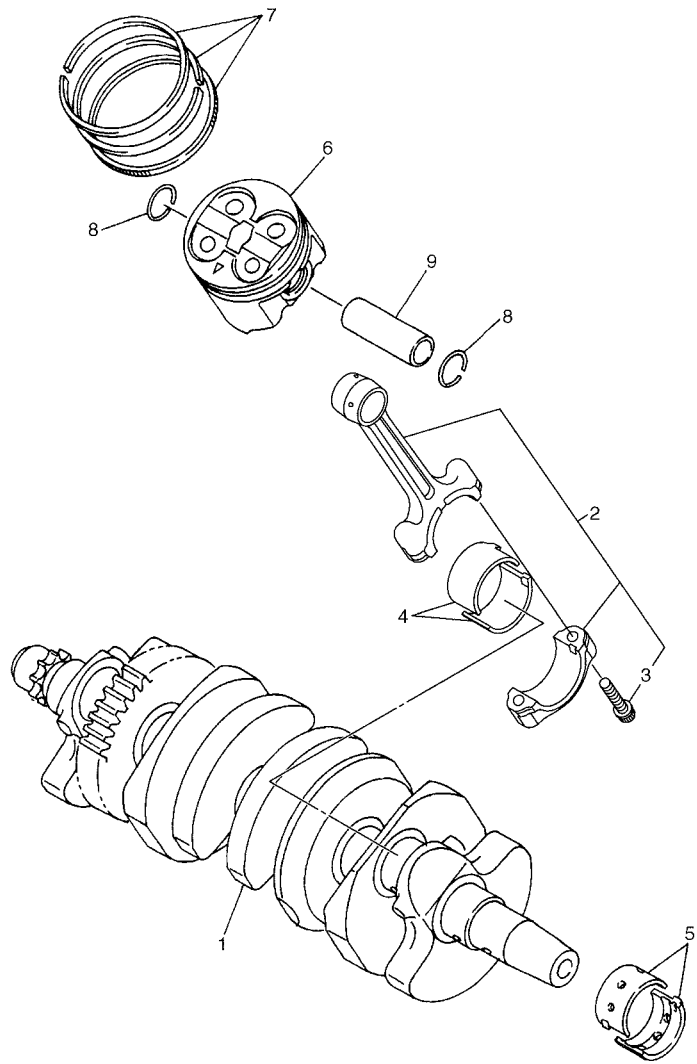

FIG. 1 CILINDRO

REF. Nº	CODIGO Nº	DESCRIPCION	4S88				OBSERVACIONES
1	1B3-11101-01	CULATA DE CILINDRO COMPLETA	1				
2	5EB-11133-10	.GUIA DE VALVULA 1	16				
3	93440-10153	.SEGURO	16				
4	90105-06027	.TORNILLO	20				
5	90340-20090	.TORNILLO, DE DRENAJE	3				
6	11H-15138-00	.BOQUILLA 1	1				
7	95022-08012	PERNO, DE BRIDA	1				
8	90430-08119	JUNTA	1				
9	95617-08625	PERNO DE PUNTAL	8				
10	90119-10003	TORNILLO CON ARANDELA	10				
11	91314-06060	TORNILLO ALLEN	2				
12	94701-00403	BUJIA (NGK CR9EK)	4				
13	5VX-11181-00	JUNTA, DE CULATA 1	1				
14	1B3-11191-00	TAPA CULATA DE CILINDRO 1	1				
15	5BE-12241-00	.TOPE DE GUIA 2	1				
16	5SL-11193-00	EMPAQUE	1				
17	5SL-1482K-00	PLACA	4				
18	5SL-14890-00	VALVULA DE LENGUETA COMPLETA	2				
19	5SL-14899-00	TAPA, DE CAJA	2				
20	91317-06020	PERNO	4				
21	90109-066F0	PERNO	6				
22	4KG-1111G-00	CASQUILLO DE GOMA	6				
23	99530-10114	PASADOR, DE ESPIGA	2				