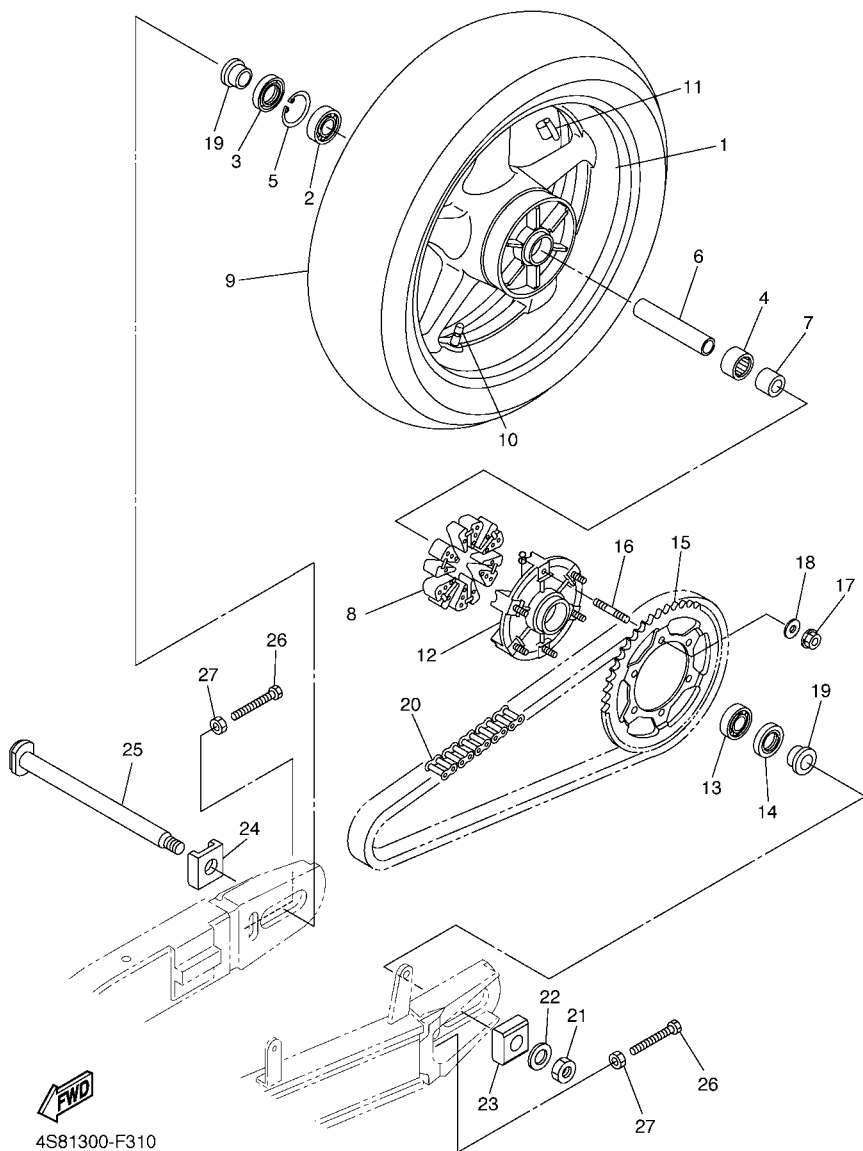

FIG. 31 RUEDA TRASERA

REF. Nº	CODIGO Nº	DESCRIPCION	4S88				OBSERVACIONES
1	5SL-25338-00-98	RUEDA FUNDIDA TRASERA	1				LGB PARA SMX
	5SL-25338-00-P2	RUEDA FUNDIDA TRASERA	1				S8 PARA DOM7,BMC
2	93306-20531	COJINETE	1				
3	93106-40013	SELLO ACEITE	1				
4	93317-43580	COJINETE	1				
5	93420-61M07	SÉGÜRO	1				
6	4XV-25317-00	ESPACIADOR DE COJINETE	1				
7	5SL-25383-00	COLLAR DE RUEDA	1				
8	5VX-25364-00	AMORTIGUADOR	6				
9	94118-17041	NEUMATICO (180/55ZR17 M/C 73W)	1				UR BRIDGESTONE
	94118-17053	NEUMATICO (180/55ZR17M/C 73W)	1				UR DUNLOP
10	93900-00030	VALVULA DE ARO (TR412)	1				TAIHEIYO
11	5MT-25398-00	BALANCEADOR DE RUEDA (10G)	1				UR
	5MT-25398-10	BALANCEADOR DE RUEDA (20G)	1				UR
	5MT-25398-20	BALANCEADOR DE RUEDA (30G)	1				UR
12	5SL-25366-00	EMBRAGÜE DE MASA	1				
13	93306-20531	COJINETE	1				
14	93106-40013	SELLO ACEITE	1				
15	5VX-25446-01	CORONA (46T)	1				
16	90116-10485	ESPARRAGO	6				
17	90185-10009	TUERCA AUTOBLOCANTE	6				
18	90201-10021	ARANDELA PLANA	6				
19	90387-28001	ESPACIADOR	2				
20	94582-11118	CADENA (DID50V4-118LE)	1				
21	90185-24007	TUERCA AUTOBLOCANTE	1				
22	90201-25020	ARANDELA PLANA	1				
23	5SL-25388-00	TIRADOR DE CADENA 1	1