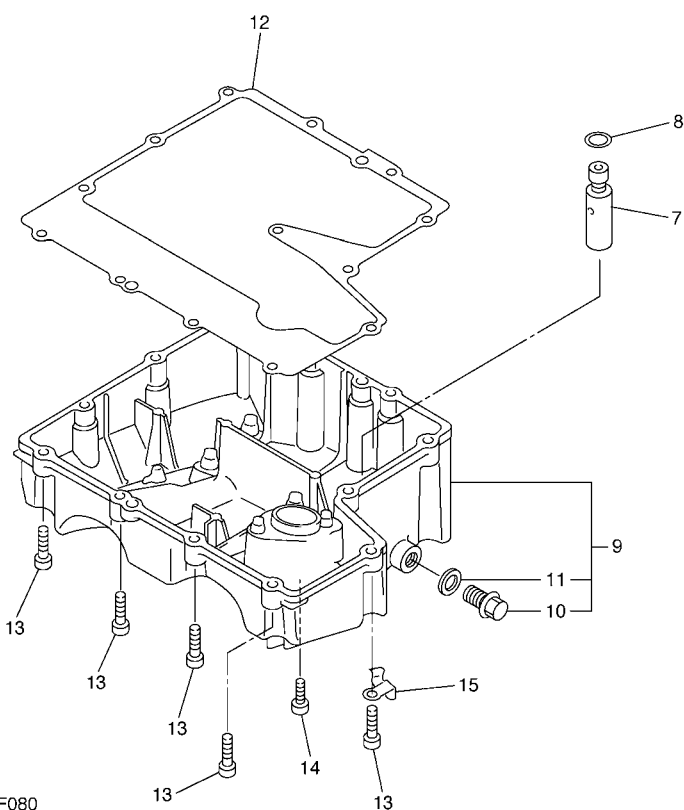

5VXL300-F080

FIG. 8 FILTRO ACEITE

REF. Nº	CODIGO Nº	DESCRIPCION	4S8B				OBSERVACIONES
1	5EB-13470-00	ENFRIADOR DE ACEITE COMPLETO	1				
2	5EB-12822-00	.PERNO DE UNION	1				
3	5EB-13475-00	.EMPAQUE	1				
4	5JW-13473-00	.ANILLO O	1				
5	5GH-13440-20	ELEMENTO FILTRO DE ACEITE	1				
6	90401-20145	.PERNO DE UNIÓN	1				
7	3KS-13490-00	VALVELA DE DESCOMPRESION	1				
8	93210-15566	ANILLO O	1				
9	4S8-13400-00	CUBIERTA DE FILTRO COMPLETO	1				
10	90340-14132	.TORNILLO, DE DRENAJE	1				
11	214-11198-01	.EMPAQUE	1				
12	5VX-13414-01	EMPAQUE DE TAPA FILTRO	1				
13	91312-06025	TORNILLO	12				
14	90110-06169	TORNILLO ALLEN	1				
15	90465-10030	BRIDA	1