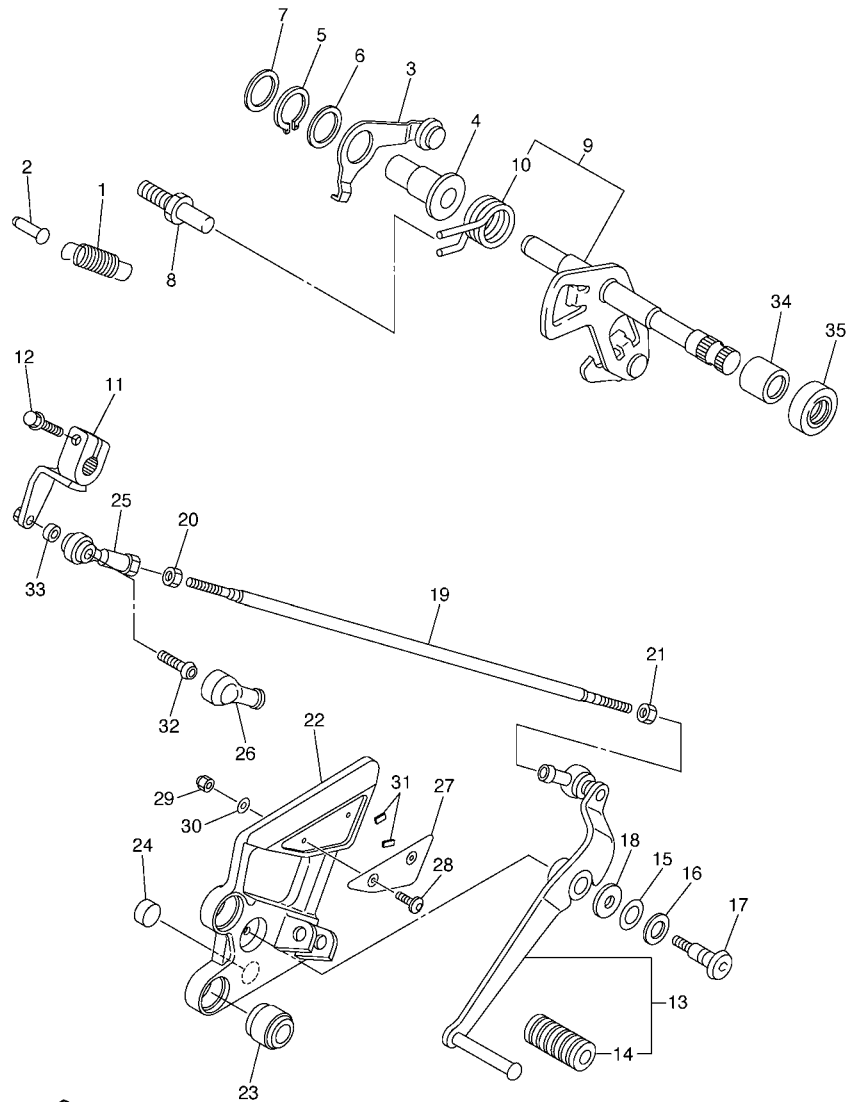

5VXL300-F190

FIG. 19 EJE DE CAMBIO & PEDAL

REF. Nº	CODIGO Nº	DESCRIPCION	4S88				OBSERVACIONES
28	92014-05012	PERNO	2				
29	95607-05100	TUERCA AUTOBLOCANTE	2				
30	92990-05200	ARANDELA PLANA	2				
31	4S8-27415-00	PLACA DE APOYAPIE	2				
32	90111-06019	TORNILLO	1				
33	90387-06372	ESPACIADOR	1				
34	93317-11295	COJINETE	1				
35	93102-12106	SELLO ACEITE (SD 12-22-5 HS)	1