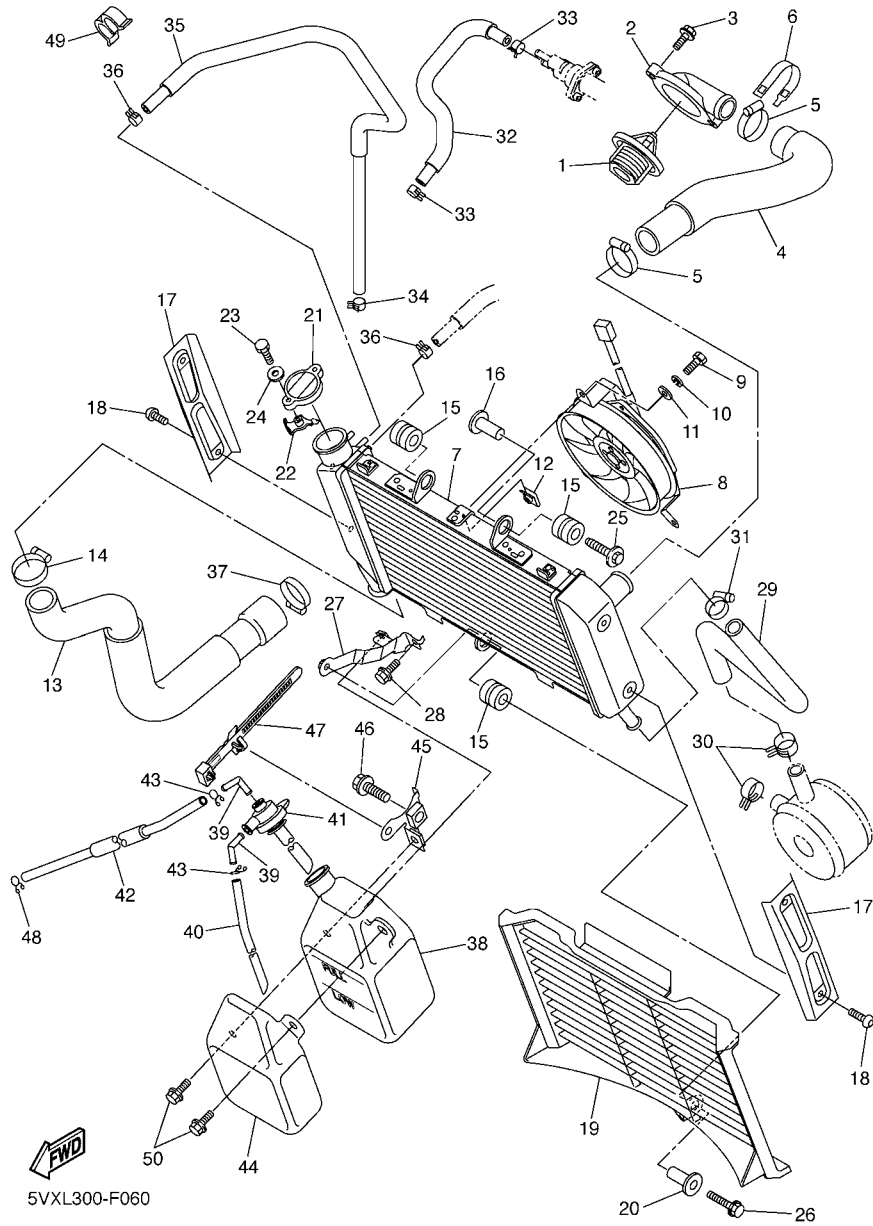

5VX1351-C050

FIG. 5 BOMBA DE AGUA

REF. N°	CODIGO N°	DESCRIPCION	4S88				OBSERVACIONES
1	5EB-12421-00	CAJA DE BOMBA DE AGUA	1				
2	93306-00106	COJINETE	1				
3	93101-12173	SELLO ACEITE	1				
4	11H-12438-10	SELLO MECANICO	1				
5	5EB-12450-00	EJE IMPULSOR COMPLETO	1				
6	5SL-12422-00	CUBIERTA DE CAJA	1				
7	5EB-12439-00	ANILLO O	1				
8	95024-06020	PERNO, DE BRIDA	2				
9	90430-06014	JUNTA	1				
10	99009-12400	PRESILLA REDONDA	1				
11	93210-33133	ANILLO O	1				
12	90110-06086	TORNILLO ALLEN	2				
13	4NK-12579-00	MANGUERA 4	1				
14	5VX-12581-00	CONEXION	1				
15	5EB-12577-01	MANGUERA 2	1				
16	90450-35001	BRIDA, MANGUERA	2				
17	5SL-12588-01	MANGUERA 5	1				
18	90450-22017	BRIDA, MANGUERA	1				
19	5GV-1246E-00	CUBIERTA 2	1				
20	90450-38040	BRIDA, MANGUERA	1				
21	5GV-1246A-00	CUBIERTA 1	1				
22	90450-32001	BRIDA, MANGUERA	1				
23	93210-46001	ANILLO O	1				
24	5EB-12469-00	CONDUCTO	1				
25	90105-06053	TORNILLO	2				