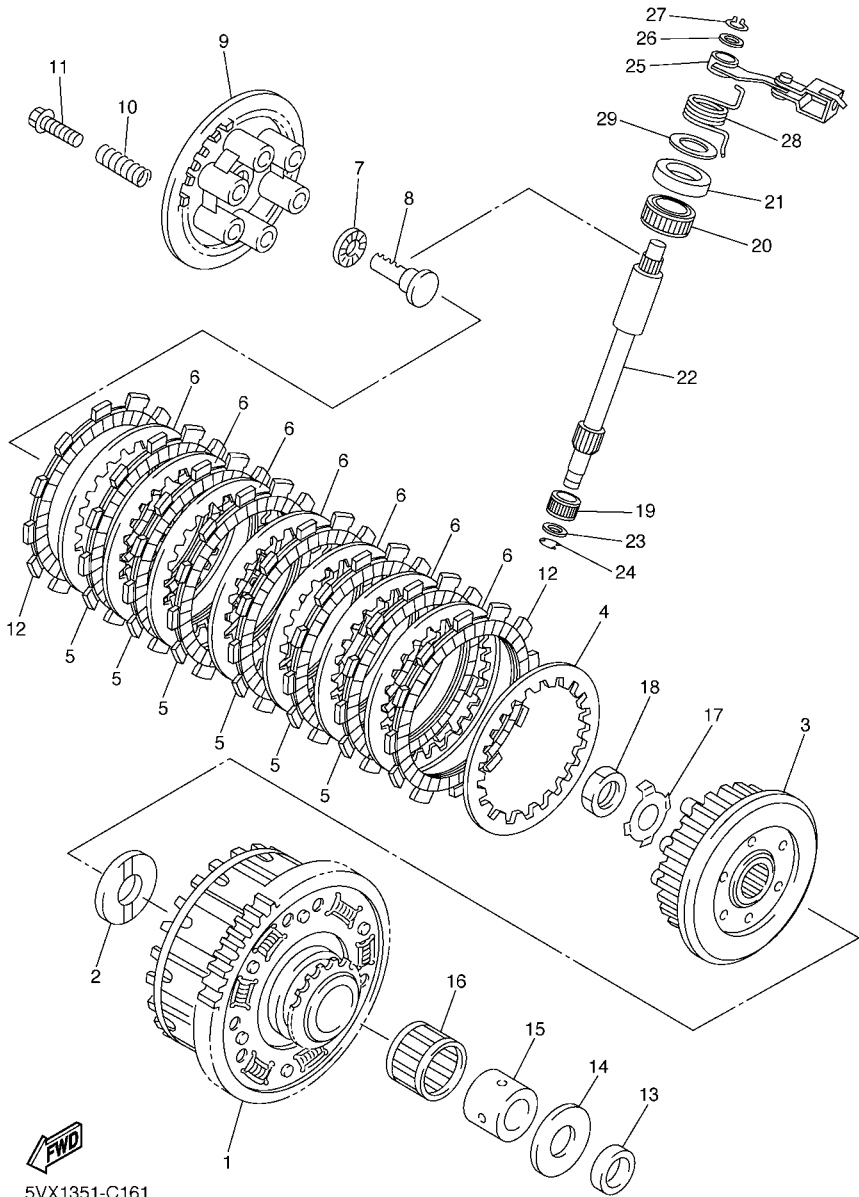

FWD
5VX1351-C161

FIG. 16 EMBRAGUE

REF. Nº	CODIGO Nº	DESCRIPCION	4S8B			OBSERVACIONES
28	90508-18016	RESORTE DE TORSION	1			
29	90201-15013	ARANDELA PLANA	1