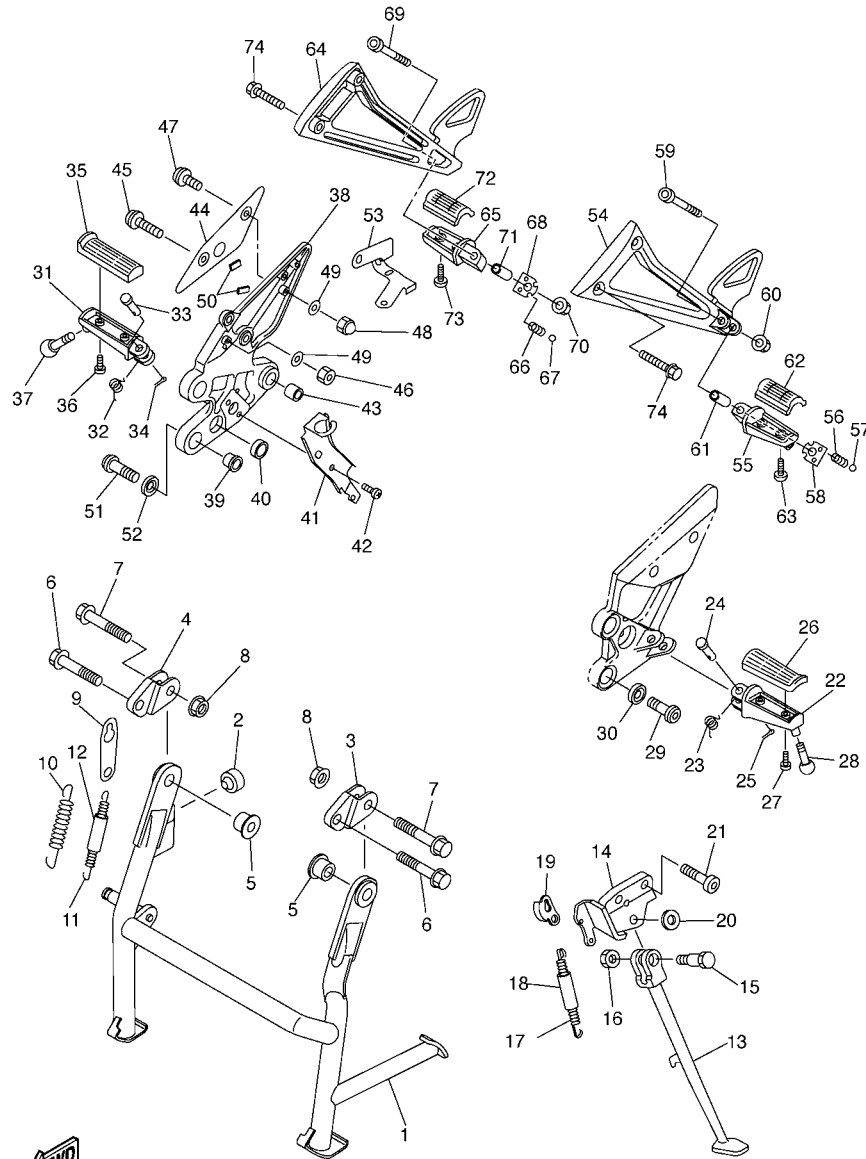

4S81300-F350

FIG. 35 SOPORTE & APOYAPIE

REF. Nº	CODIGO Nº	DESCRIPCION	4S8B				OBSERVACIONES
55	5LV-27431-01	APOYAPIE POSTERIOR 1	1				
56	90501-15001	RESORTE DE COMPRESION	1				
57	93501-04011	BOLA	1				
58	5JJ-27437-01	ARANDELA ESPECIAL	1				
59	91314-06040	TORNILLO ALLEN	1				
60	95604-06200	TUERCA DE AUTO-CIERRE	1				
61	90387-06014	ESPACIADOR	1				
62	3YX-27413-00	CUBIERTA DE APOYAPIE	1				
63	90157-05134	TORNILLO CABEZA CONICA PLANA	2				
64	4S8-2742L-00	MENSULA 5	1				
65	5LV-27441-01	APOYAPIE POSTERIOR 2	1				
66	90501-15001	RESORTE DE COMPRESION	1				
67	93501-04011	BOLA	1				
68	5JJ-27437-01	ARANDELA ESPECIAL	1				
69	91314-06040	TORNILLO ALLEN	1				
70	95604-06200	TUERCA DE AUTO-CIERRE	1				
71	90387-06014	ESPACIADOR	1				
72	3YX-27413-00	CUBIERTA DE APOYAPIE	1				
73	90157-05134	TORNILLO CABEZA CONICA PLANA	2				
74	90105-081A4	TORNILLO	4