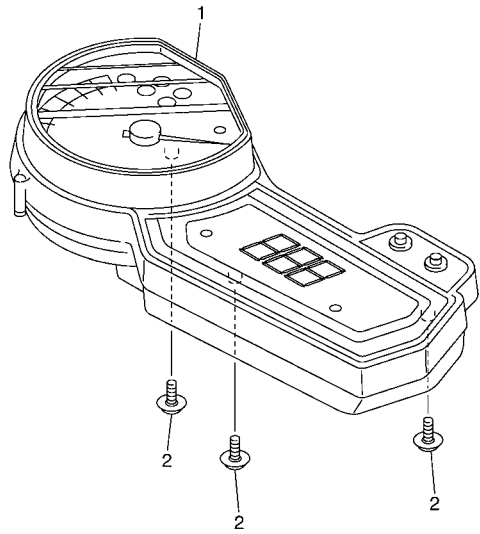

FIG. 41 MEDIDOR

REF. Nº	CODIGO Nº	DESCRIPCION	4S88				OBSERVACIONES
1	4S8-83500-40	VELOCIMETRO COMPLETO (KM/H)	1				
2	90164-05014	TORNILLO ROSCA HEMBRA	3				

FIG. 42 FARO DELANTERO

REF. Nº	CODIGO Nº	DESCRIPCION	4S88				OBSERVACIONES
1	5VX-84310-00	UNIDAD DE FARO DELANTERO COMPL	1				
2	8G9-84314-00	BOMBILLA (12V-60/55W)	1				(H4)HALOGEN
3	4SV-84314-00	BOMBILLA (12V-55W)	1				(H7)HALOGEN
4	4SV-84347-00	BOMBILLA (12V-5W)	2				
5	5LV-84397-00	CUBIERTA DE ENCASTRE	2				
6	4SV-84350-00	ENCASTRE DE CABLE COMPLETO	1				
7	5VX-84312-00	CABLE COMPLETA	2				
8	90164-05014	TORNILLO ROSCA HEMBRA	4				
9	97707-50016	TORNILLO	5				
10	4S8-84359-00	CABLE DE FARO DELANTERO	1				
11	91380-05010	PERNO	1				