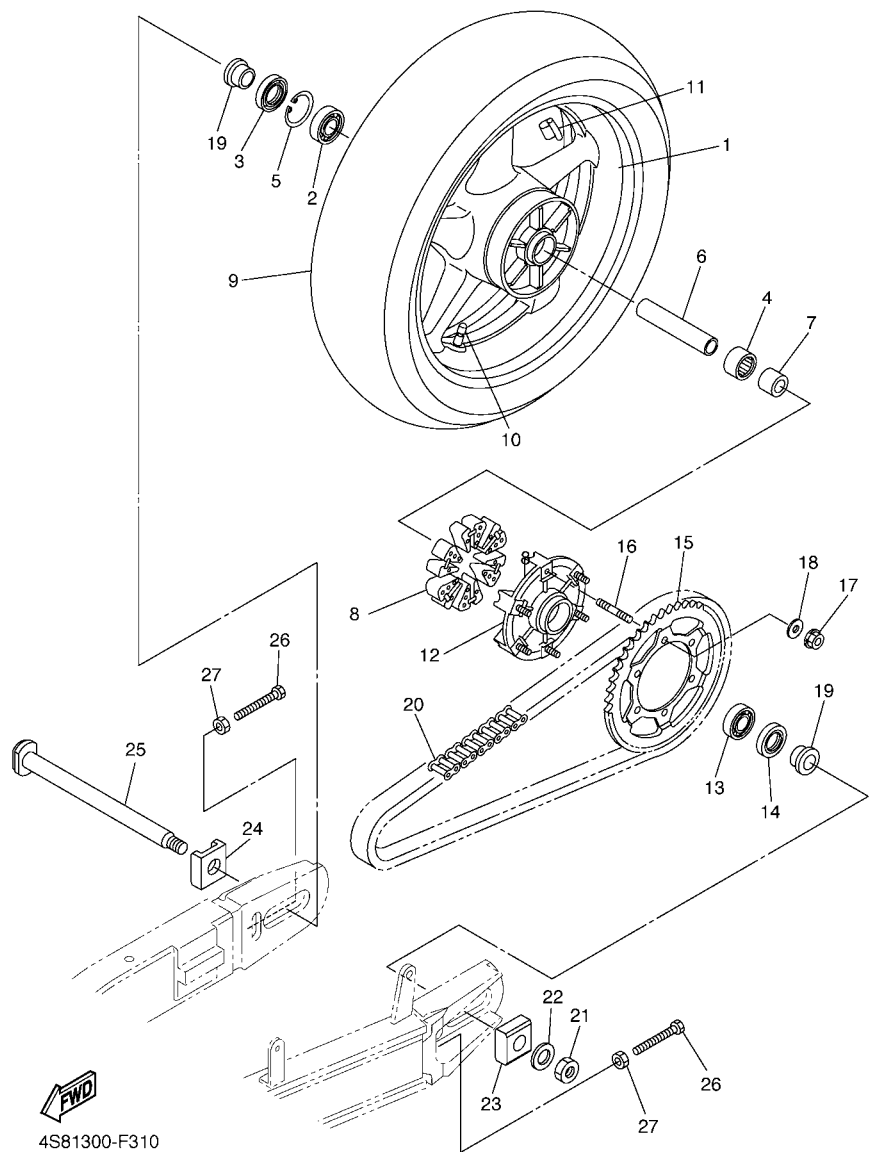

FIG. 31 RUEDA TRASERA

REF. Nº	CODIGO Nº	DESCRIPCION	4S88			OBSERVACIONES
24	5SL-25389-00	TIRADOR DE CADENA 2	1			
25	5SL-25381-10	EJE DE RUEDA	1			
26	90101-08013	TORNILLO	2			
27	95302-08600	TUERCA	2			

4S81300-F310