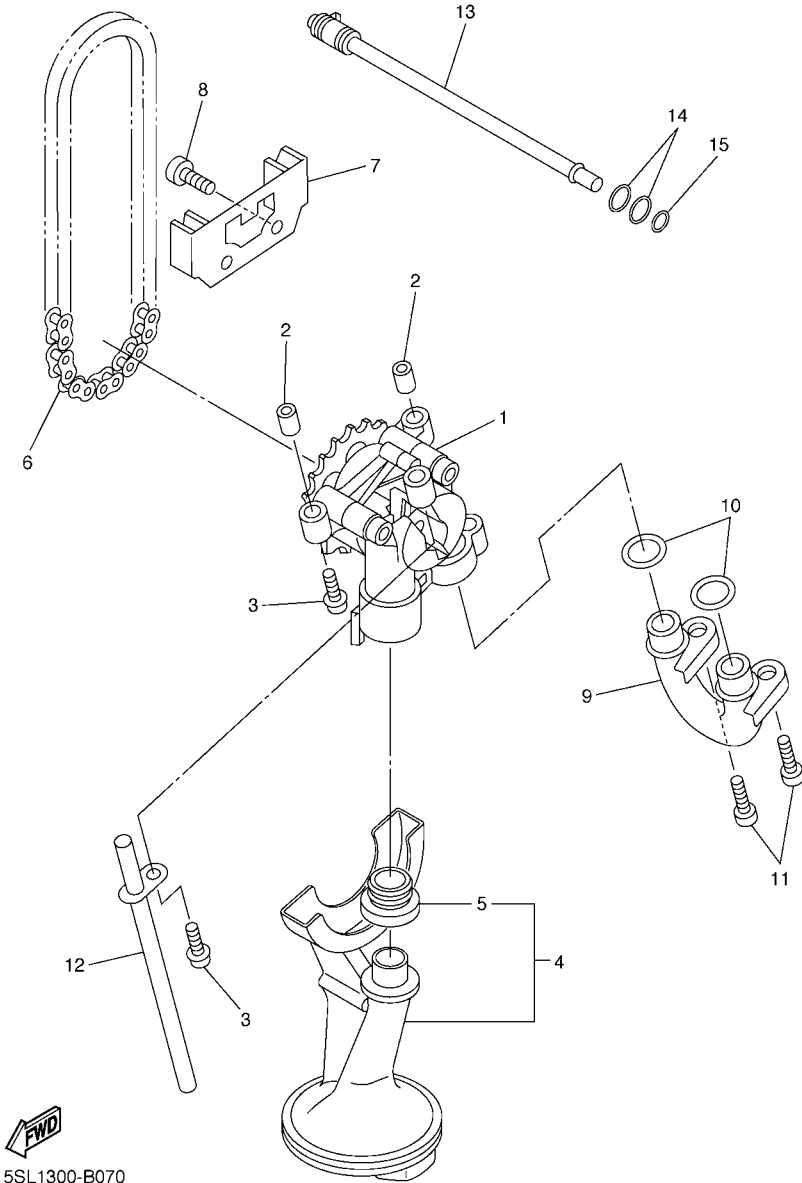

5SL1300-B070

FIG. 7 BOMBA DE ACEITE

REF. Nº	CODIGO Nº	DESCRIPCION	4S88				OBSERVACIONES
1	5MT-13300-00	BOMBA DE ACEITE COMPLETA	1				
2	91808-17032	PASADOR DE CLAVIJA	2				
3	90109-06031	PERNO	3				
4	5SL-13410-00	CAJA DE FILTRO COMPLETA	1				
5	5EB-13415-00	.SELLO COLADOR ACEITE	1				
6	94580-25080	CADENA	1				
7	5EB-13898-00	SOSTEN	1				
8	90110-06161	TORNILLO ALLEN	2				
9	2C0-13416-00	TUBO DE ACEITE 1	1				
10	93210-14003	ANILLO O	2				
11	90110-06161	TORNILLO ALLEN	2				
12	5EB-13161-00	TUBO CONDUCTOR 1	1				
13	5EB-1316E-00	TUBO, DE ENTREGA 5	1				
14	93210-09165	ANILLO O	2				
15	93210-06667	ANILLO O	1