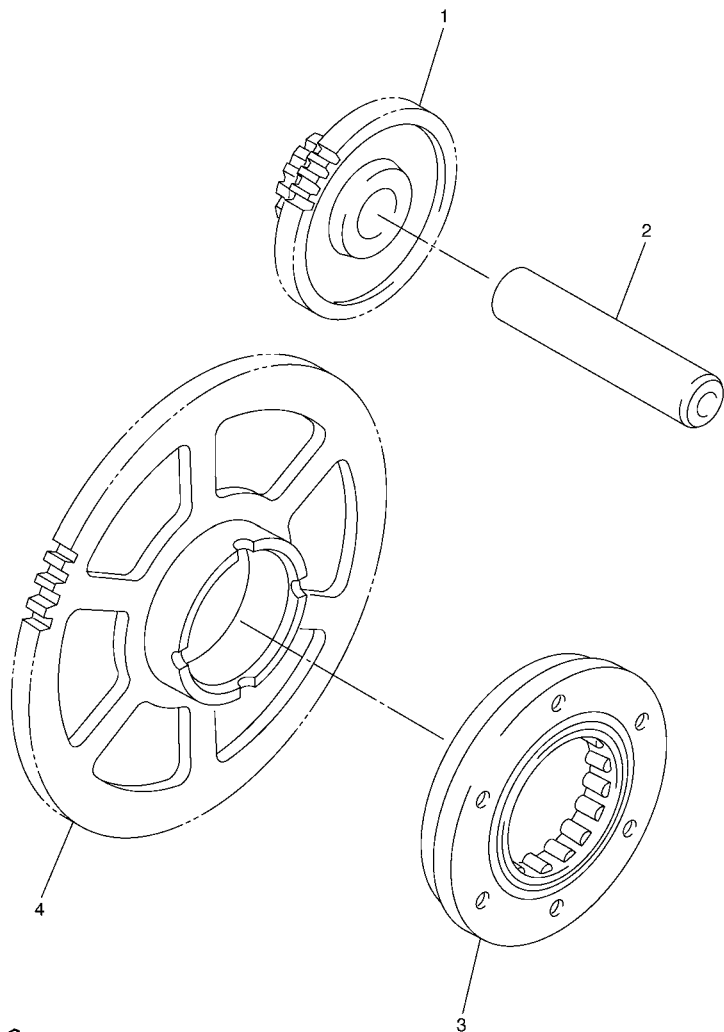

5SL1300-B150

FIG. 15 ARRANQUE

REF. N°	CODIGO N°	DESCRIPCION	4S88				OBSERVACIONES
1	5SL-15512-00	ENGRENAJE NEUTRO	1				
2	5EB-15521-00	EJE 1	1				
3	5SL-15590-00	ENSAMBLE GUIA CADENA ARRANQUE	1				
4	5MT-15515-00	ENGRANAJE 3	1