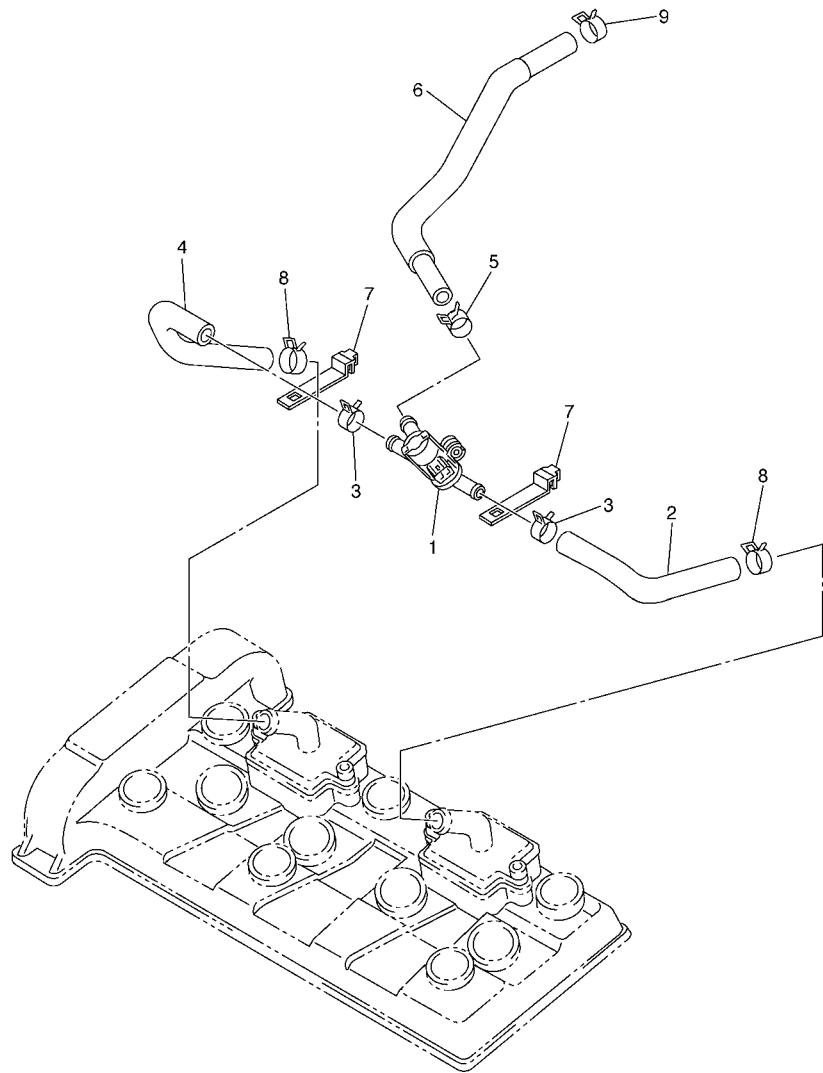

FIG. 11 SISTEMA DE INDUCCION DE AIRE

REF. Nº	CODIGO Nº	DESCRIPCION	4S88				OBSERVACIONES
1	5VX-14840-00	VALVULA, CORTE DE AIRE	1				
2	5VX-14881-00	TUBO 1	1				
3	90467-17089	PRESILLA	2				
4	5VX-14882-00	TUBO 2	1				
5	90467-17089	PRESILLA	1				
6	5VX-14883-00	TUBO 3	1				
7	5JW-14723-00	CUBIERTA	2				
8	90467-17003	PRESILLA	2				
9	90467-17128	PRESILLA	1				

5VX1351-C110