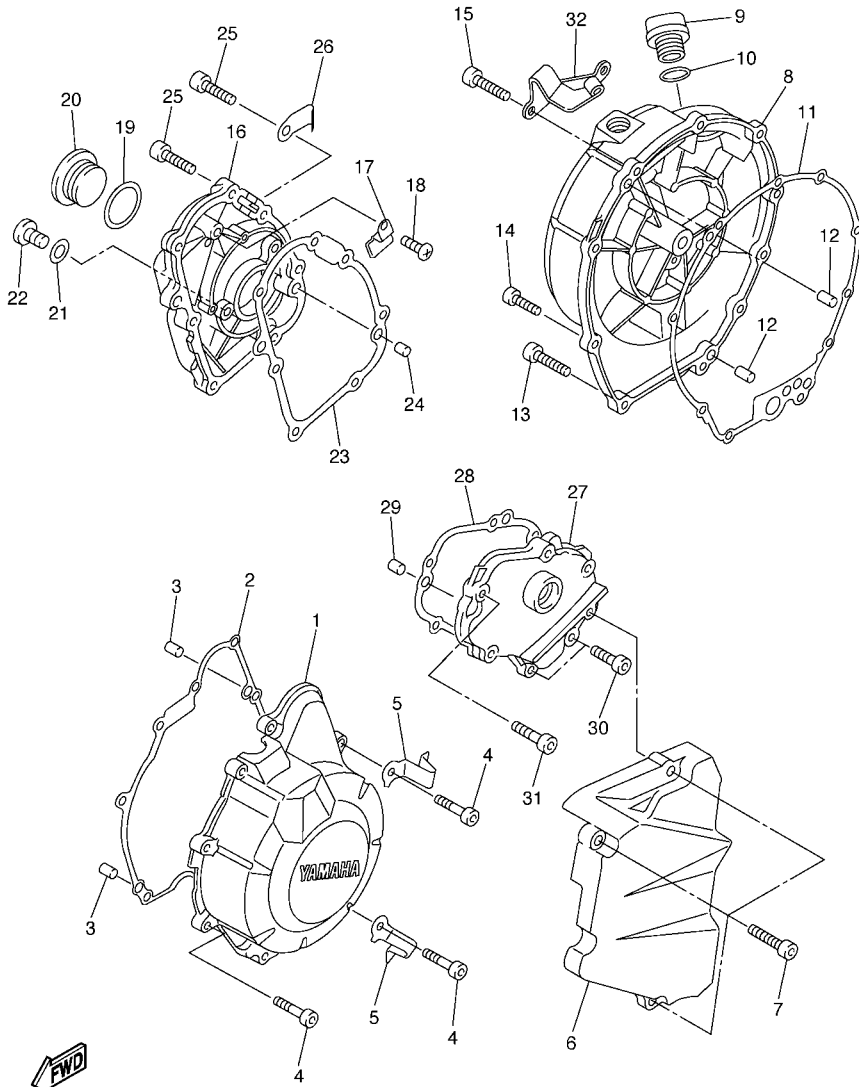

FIG. 14 CUBIERTA DE CARTER 1

REF. Nº	CODIGO Nº	DESCRIPCION	4S8B			OBSERVACIONES
28	5VX-15463-01	EMPAQ CUBIERTA DEL CARTER 2	1			
29	99530-08012	PASADOR, DE ESPIGA	2			
30	91314-06020	TORNILLO ALLEN	2			
31	91314-06025	TORNILLO ALLEN	4			
32	5VX-15441-00	SOSTEN DE CABLE DE EMBRAGUE	1			

5VXL300-F140