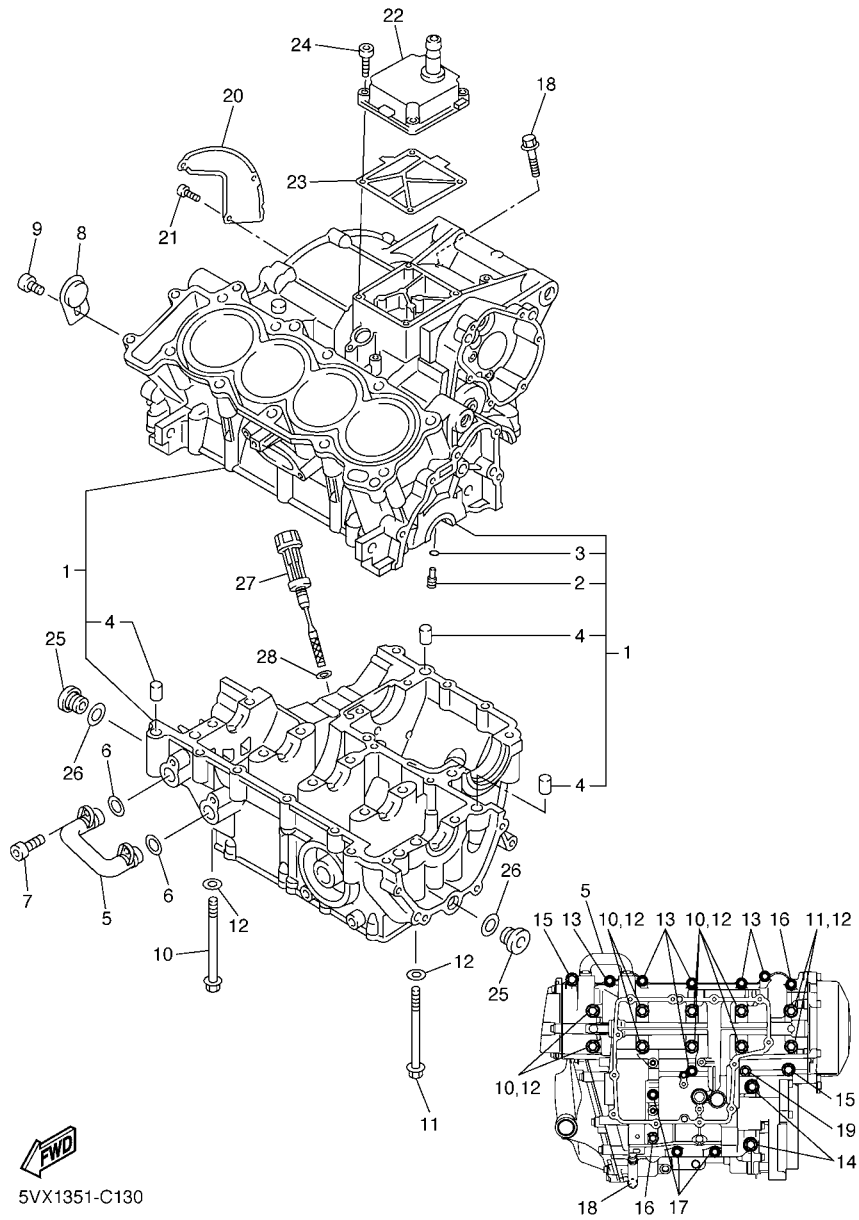

5VXL300-F120

FIG. 12 DESCARGA

REF. Nº	CODIGO Nº	DESCRIPCION	4S88				OBSERVACIONES
28	98902-06020	TORNILLO DE AJUSTE	2				
29	4FB-14766-00	ARANDELA DE PROTECTOR	2				

5VX1351-C130

FIG. 13 CARTER

REF. Nº	CODIGO Nº	DESCRIPCION	4S88				OBSERVACIONES
1	1B3-15100-01	CARTER COMPLETO	1				
2	5EB-15155-00	.BOQUILLA 3	4				
3	93210-04092	.ANILLO O	4				
4	99530-10014	.PASADOR, DE ESPIGA	3				
5	5VX-13418-00	TUBO DE ACEITE 2	1				
6	93210-14579	ANILLO O	2				
7	90110-06161	TORNILLO ALLEN	2				
8	5SL-15189-00	TAPON	1				
9	90149-06082	TORNILLO DE REGLAJE	1				
10	90105-087A0	TORNILLO	8				
11	90105-086A9	TORNILLO	2				
12	90201-087K3	ARANDELA PLANA	10				
13	95812-06055	TORNILLO DE REBORDE	6				
14	95812-08065	TORNILLO DE REBORDE	2				
15	90109-06168	PERNO	2				
16	95812-06065	TORNILLO DE REBORDE	2				
17	95812-06045	TORNILLO DE REBORDE	3				
18	95812-06100	TORNILLO DE REBORDE	1				
19	90105-06147	TORNILLO	1				
20	5SL-11165-00	PLACA RESPIRADERO	1				
21	90149-06082	TORNILLO DE REGLAJE	3				
22	5VX-15413-01	CUBIERTA	1				
23	5SL-15462-00	EMPAQ CUBIERTA DE CARTER 3	1				
24	91314-06025	TORNILLO ALLEN	4				
25	36Y-15189-00	TAPON	2				
26	93210-16325	ANILLO O	2				
27	5EB-15362-00	TAPON DEL NIVEL DE ACEITE	1				