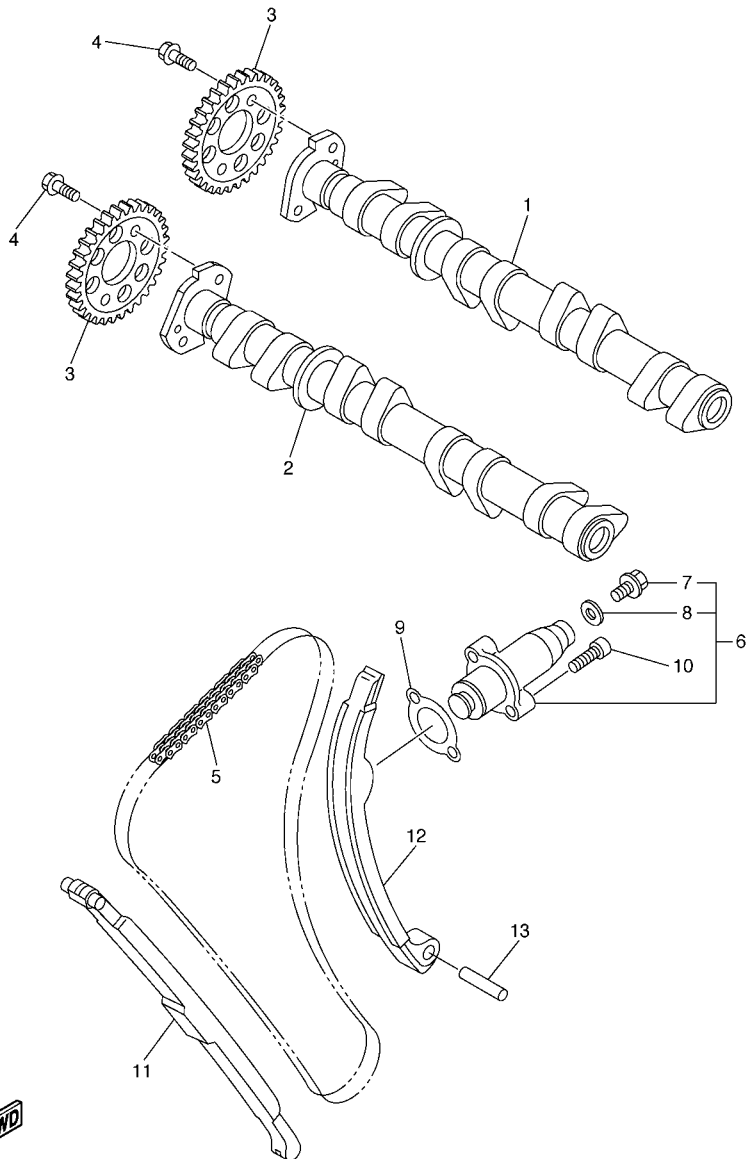

5VX1351-C040

FIG. 4 ARBOL DE LEVAS & CADENA

REF. Nº	CODIGO Nº	DESCRIPCION	4S8B				OBSERVACIONES
1	5VX-12170-00	ARBOL DE LEVAS COMPLETO 1	1				
2	5VX-12180-00	ARBOL DE LEVAS COMPLETO 2	1				
3	5VX-12176-00	CATALINA DE CADENA	2				
4	90105-07004	TORNILLO	4				
5	94591-49120	CADENA	1				
6	5SL-12210-10	TENSOR CADENA DE LEVA	1				
7	5EL-12228-00	.PERNO	1				
8	5SL-12214-00	.EMPAQUE	1				
9	4FM-12213-00	EMPAQUE DE CAJA TENSOR	1				
10	91314-06025	TORNILLO ALLEN	2				
11	5EB-12251-00	AMORTIGUADOR CADENA 1	1				
12	5EB-12252-10	AMORTIGUADOR CADENA 2	1				
13	93607-44002	PASADOR DE CLAVIJA	1