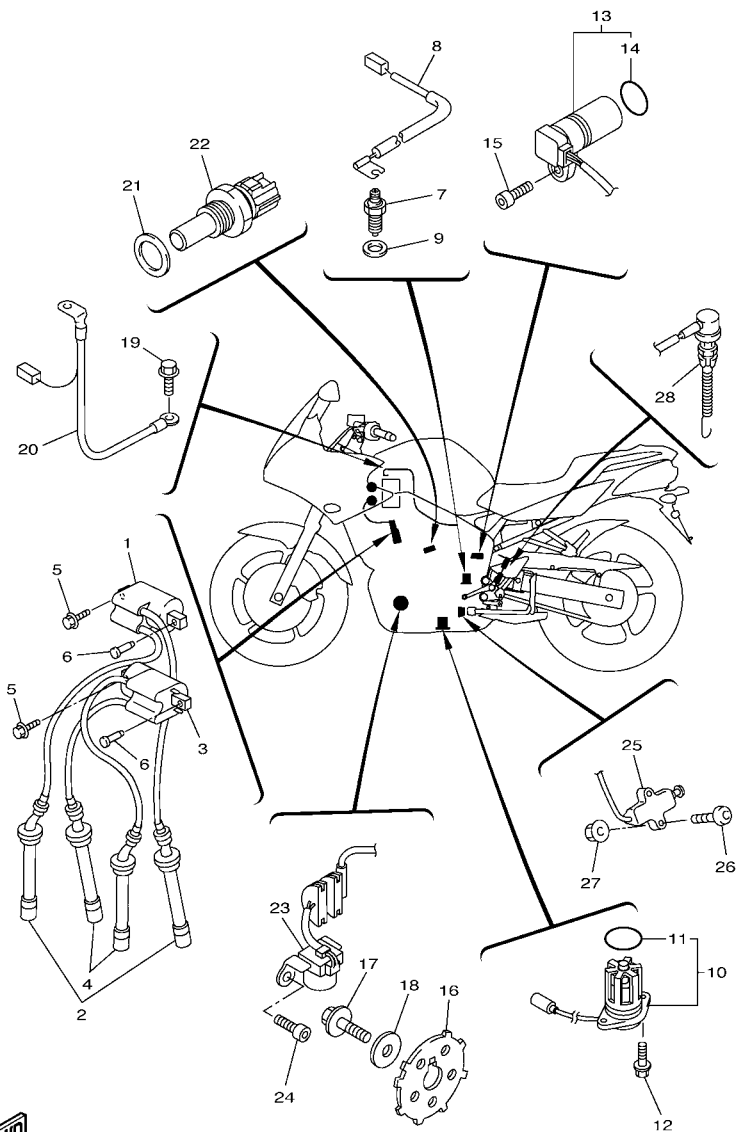

FIG. 45 EQUIPO ELECTRICO 1

4S8B300-H450

REF. Nº	CODIGO Nº	DESCRIPCION	4S8B				OBSERVACIONES
28	5VX-82530-00	INTERRUPTOR DE PARADA COMPLETO	1