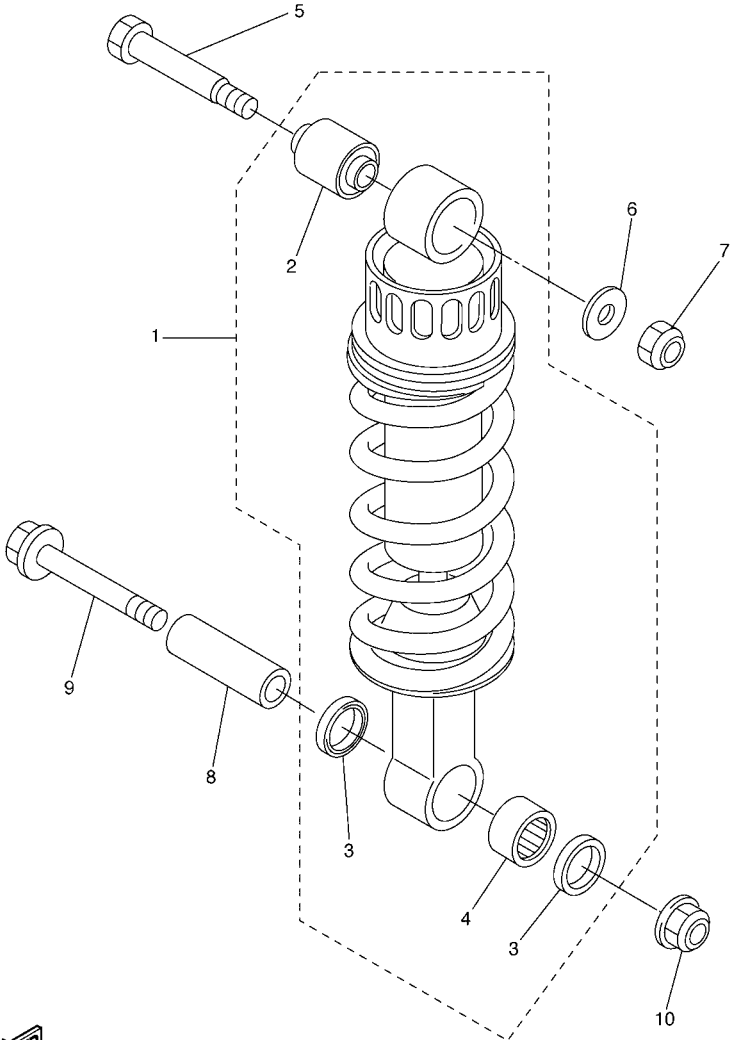

FIG. 24 SUSPENSION TRASERO

REF. Nº	CODIGO Nº	DESCRIPCION	4S88				OBSERVACIONES
1	5VX-22210-00	AMORTIGUADOR TRASERO COMPLETO	1				
2	34L-22216-00	.BUJE DEL AMORTIGUADOR TRASERO	1				
3	93109-17071	.SELLO ACEITE	2				
4	93315-31758	.COJINETE DE RODILLOS	1				
5	90109-10654	PERNO	1				
6	90201-101J1	ARANDELA PLANA	1				
7	95607-10100	TUERCA AUTOBLOCANTE	1				
8	90387-1012B	ESPACIADOR	1				
9	90105-10323	TORNILLO	1				
10	95607-10200	TUERCA DE AUTO-CIERRE	1				

5VX1351-C240