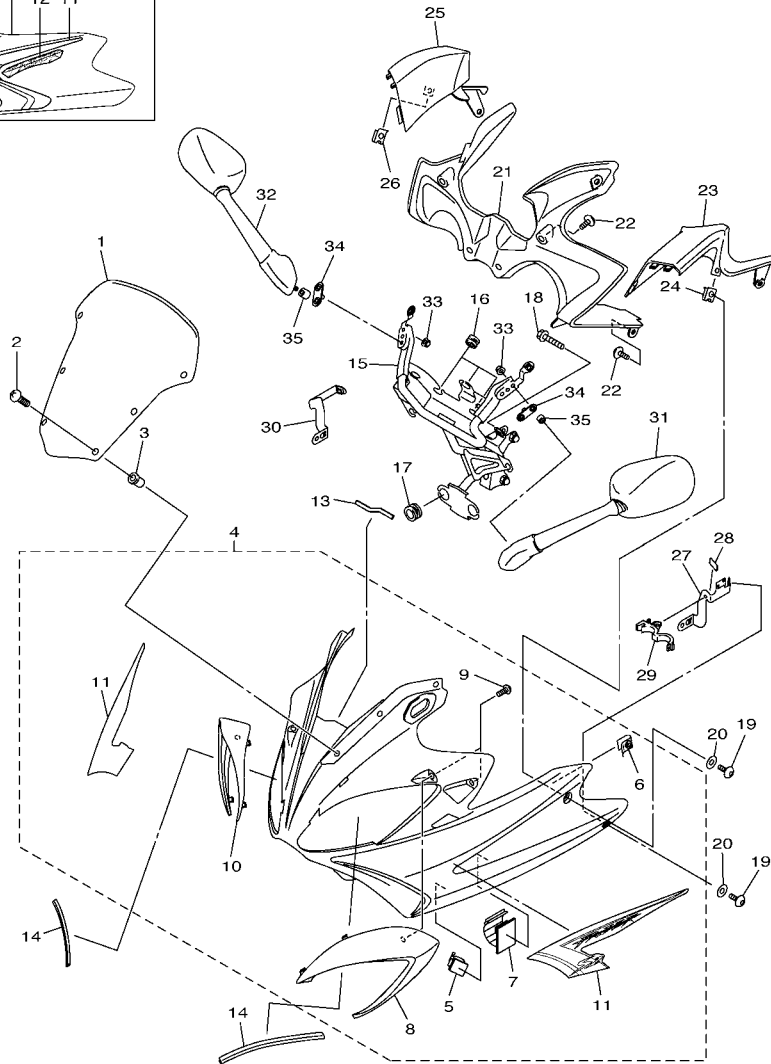

FIG. 37 BOVEDA 1

4S8B332-H370

REF. Nº	CODIGO Nº	DESCRIPCION	4S8B				OBSERVACIONES
19	90110-06200	TORNILLO ALLEN	4				
20	90202-06170	ARANDELA DE PLANA	4				
21	4S8-2836K-00	PANEL 1	1				
22	90110-05201	TORNILLO ALLEN	6				
23	4S8-2836L-00	PANEL 2	1				
24	90183-06053	TUERCA DE RESORTE	1				
25	4S8-2836M-00	PANEL 3	1				
26	90183-06053	TUERCA DE RESORTE	1				
27	4S8-2836A-00	SOPORTE 1	1				
28	1FK-2171M-00	MUELLE, CUBIERTA LATERAL 2	1				
29	90464-16006	BRIDA	1				
30	4S8-2836E-00	SOPORTE 2	1				
31	4S8-26280-00	ESPEJO COMPLETO (IZQUIERDO)	1				
32	4S8-26290-00	ESPEJO COMPLETO (DERECHO)	1				
33	95707-06500	TUERCA DE BRIDA	4				
34	5VY-26298-00	PLACA DE ESPEJO 1	2				
35	90387-06372	ESPACIADOR	4