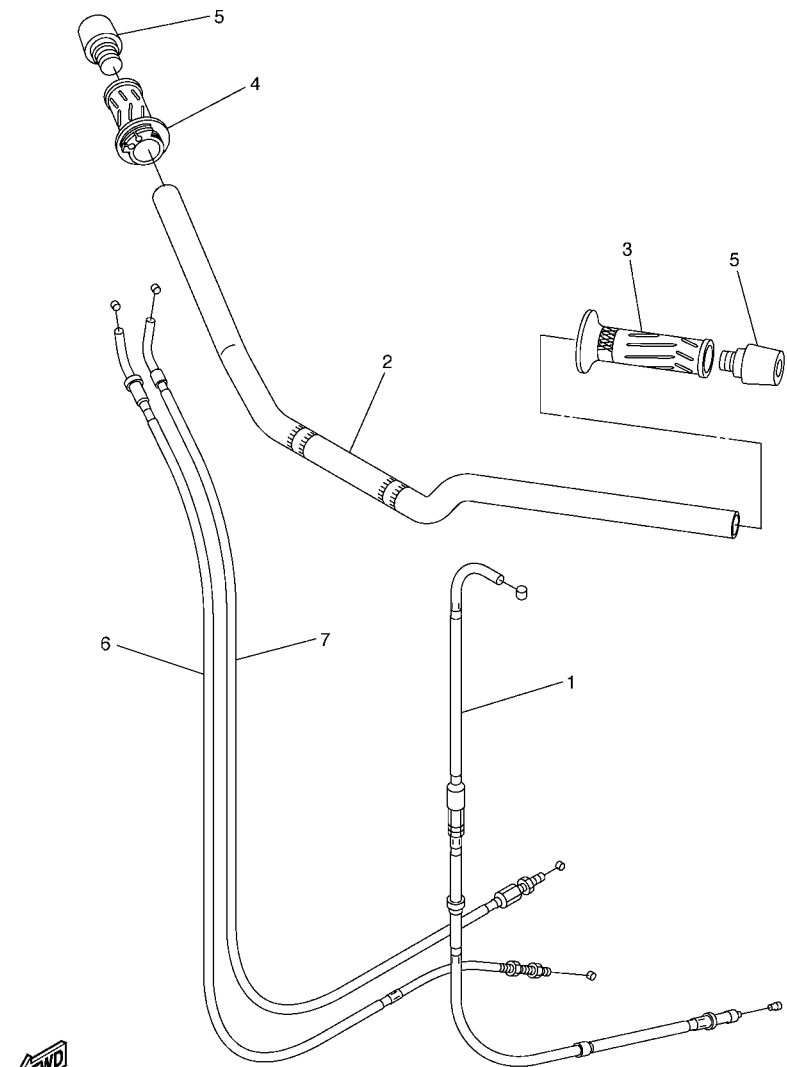

FIG. 33 MANILLAR & CABLE

FWD
5VX6300-D330

REF. N°	CODIGO N°	DESCRIPCION	4S88				OBSERVACIONES
1	5VX-26335-00	CABLE DE EMBRAGUE	1				
2	5VX-26111-10	MANUBRIO	1				
3	4YR-26241-02	EMPUNADURA (IZQUIERDO)	1				
4	4YR-26240-02	EMPUNADURA COMPLETA	1				
5	51J-26246-01	EXTREMO DE EMPUNADURA	2				
6	5VX-26311-00	CABLE DE ACELERADOR 1	1				
7	5VX-26312-00	CABLE DE ACELERADOR 2	1