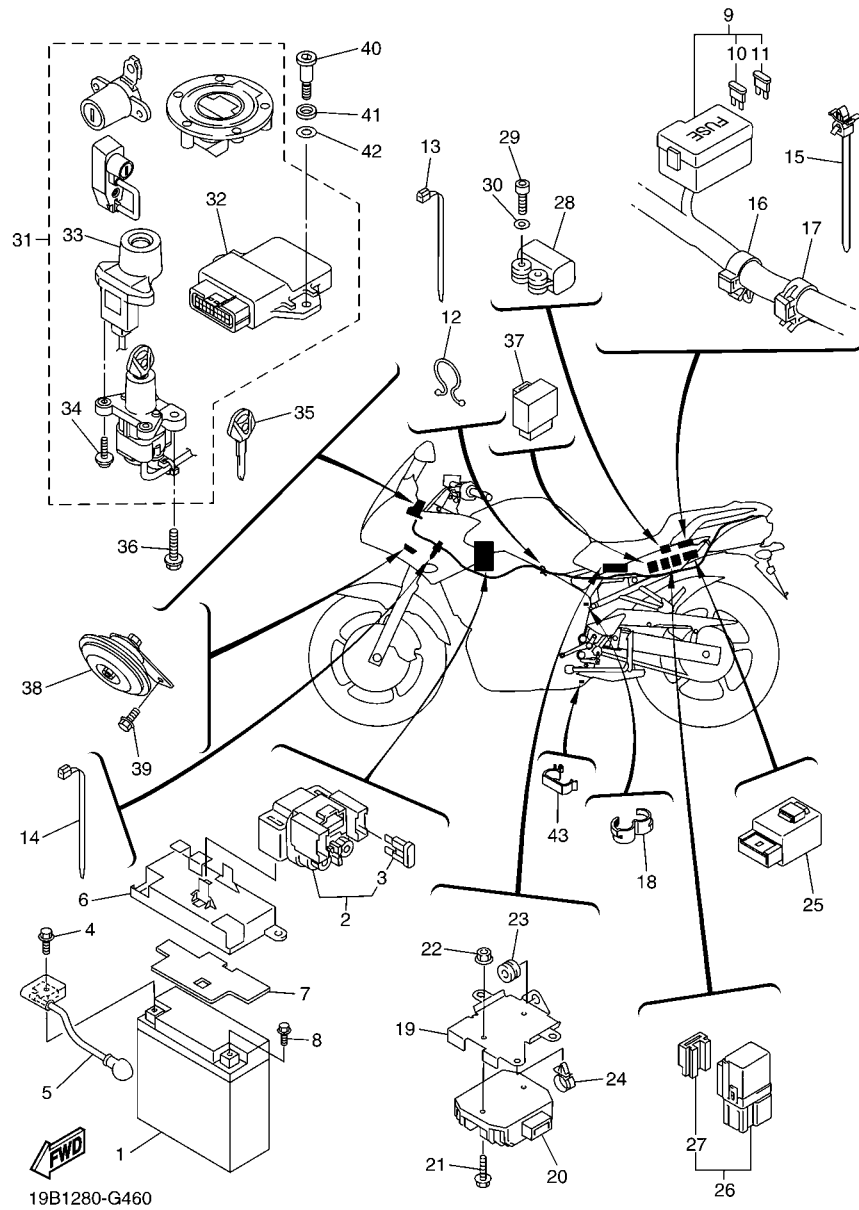

FIG. 46 EQUIPO ELECTRICO 2

REF. Nº	CODIGO Nº	DESCRIPCION	4S8B				OBSERVACIONES
1	4TX-82100-02	BATERIA COMPLETA (GS GT12B-4)	1				
2	4BH-81940-02	CONJUNTO ARRANCADOR RELEVO	1				
3	1AE-82151-00	.FUSIBLE (30A-BL)	2				
4	95027-06008	PERNO, DE BRIDA	1				
5	5VX-82115-00	CABLE CONDUCTOR POSITIVO	1				
6	5VX-2124E-00	CUBIERTA, DE BATERIA	1				
7	5VX-82123-00	ASIENTO DE BATERIA	1				
8	95027-06008	PERNO, DE BRIDA	1				
9	4S8-82590-00	CONJUNTO DE CABLES	1				
10	5JJ-82151-30	.FUSIBLE (10A-BL)	6				
11	5JJ-82151-20	.FUSIBLE (20A-BL)	3				
12	90464-14058	BRIDA	1				
13	90464-13077	BRIDA	1				
14	90464-13077	BRIDA	1				
15	90464-12089	BRIDA	1				
16	90464-16006	BRIDA	2				
17	90464-15192	BRIDA	2				
18	90464-16001	BRIDA	1				
19	5VX-2128A-00	MENSULA DE REGULADOR	1				
20	5VX-81960-00	RECTIFICADOR Y REGULADOR	1				
21	95807-06020	TORNILLO	2				
22	95707-06500	TUERCA DE BRIDA	2				
23	90480-11005	TAPON	1				
24	90464-13249	BRIDA	1				
25	5VK-81950-30	RELE COMPLETO	1				
26	5EA-81950-20	RELE COMPLETO	2				
27	5EA-81952-00	.SOSTEN DE RELE	1