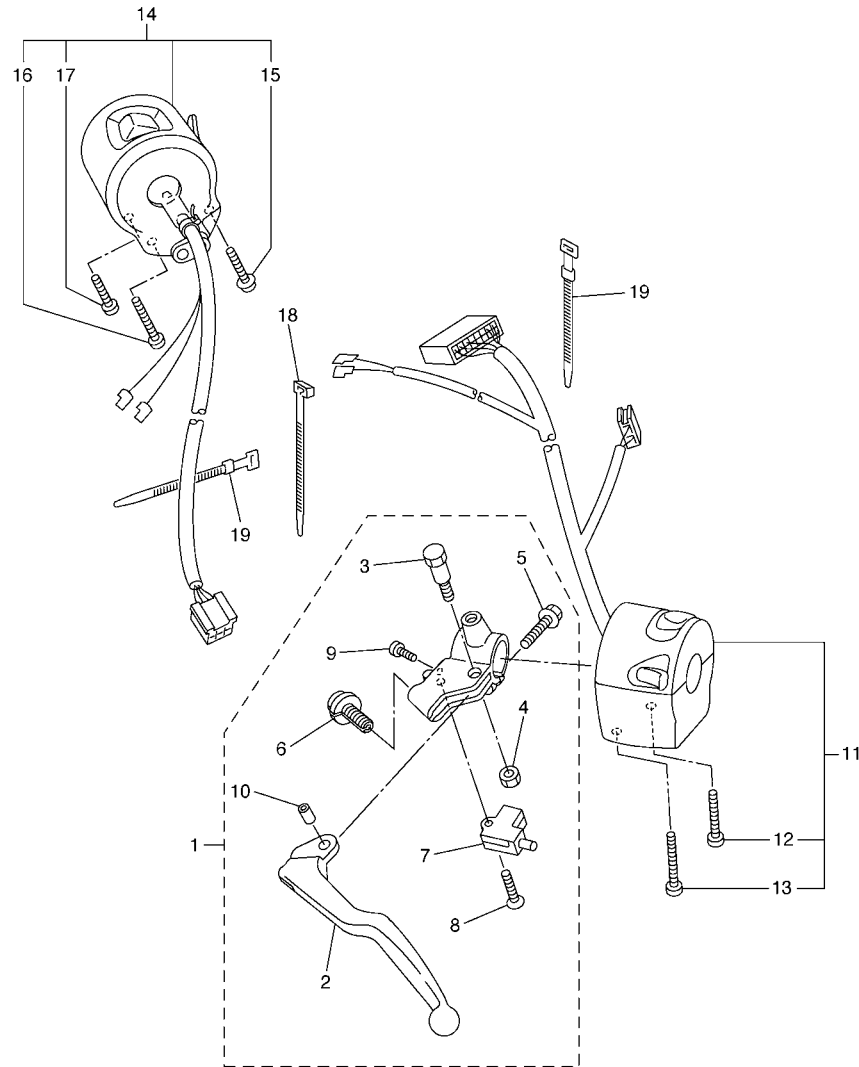

FIG. 44 INTERRUPTOR DE MANILLAR&PALANC

REF. Nº	CODIGO Nº	DESCRIPCION	4S88				OBSERVACIONES
1	5VX-82910-01	SOPORTE DE LEVA COMPLT 1	1				
2	5EB-83912-03	.PALANCA 1	1				
3	4XV-83945-00	.PERNO DE PALANCA	1				
4	95607-06100	.TUERCA AUTOBLOCANTE	1				
5	95027-06020	.PERNO, DE BRIDA	1				
6	5LV-83951-00	.PERNO DE CABLE DE AJUSTE	1				
7	3YX-82917-01	.INTERRUPTOR	1				
8	98704-03020	.TORNILLO DE CABEZA PLANA	1				
9	98507-04010	.TORNILLO DE CABEZA PLANA	1				
10	5JJ-83913-00	.COLLAR DE PALANCA 1	1				
11	5VX-83969-01	INTERRUPTOR DE MANIJA 5	1				
12	98507-05030	.TORNILLO DE CABEZA PLANA	1				
13	98507-05045	.TORNILLO DE CABEZA PLANA	1				
14	5VX-83975-01	INTERRUPTOR DE MANIJA 2	1				
15	97607-05255	.TORNILLO CAB CON PLANA C/ARAN	1				
16	98507-05045	.TORNILLO DE CABEZA PLANA	1				
17	98507-05020	.TORNILLO DE CABEZA PLANA	1				
18	1UA-82591-00	BANDA	2				
19	437-83936-01	BANDA DE CABLE DE INTERRUPTOR	2				