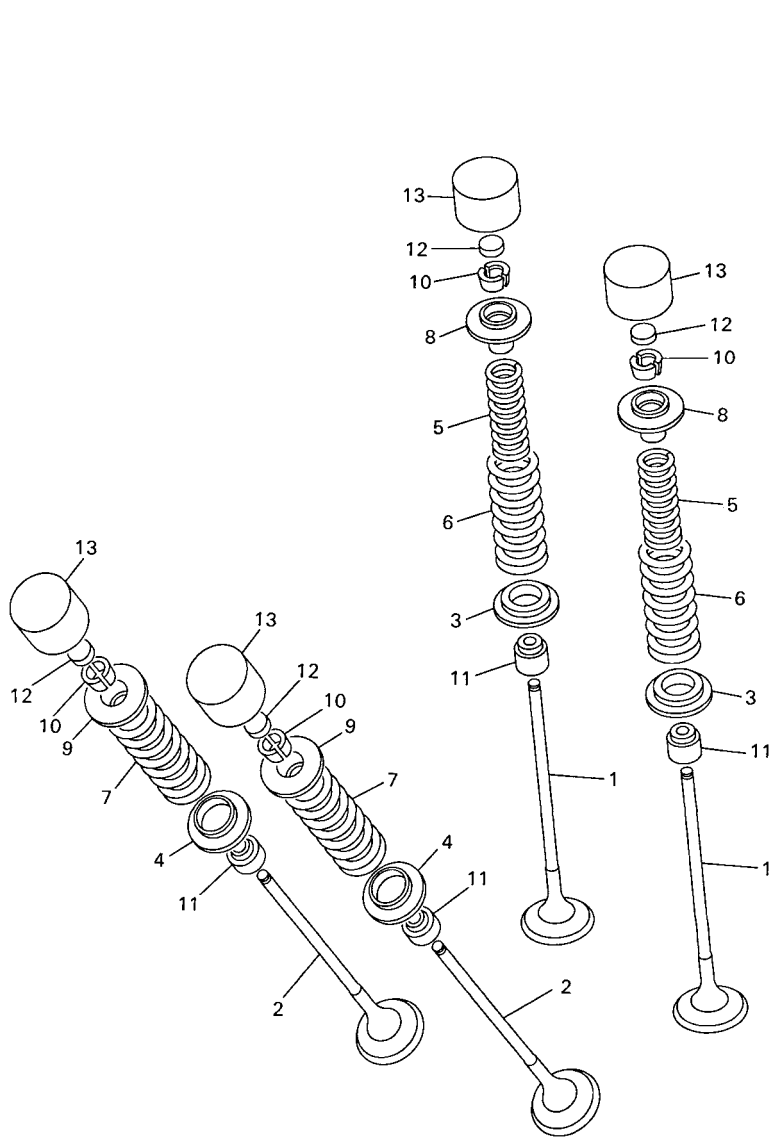

FIG. 3 VALVULA

REF. Nº	CODIGO Nº	DESCRIPCION	4SBB		OBSERVACIONES
12	1HX-12169-50	COJIN, AJUSTADOR 2 (2.00)	16		UR
	1HX-12169-70	COJIN, AJUSTADOR 2 (2.05)	16		UR
	1HX-12169-90	COJIN, AJUSTADOR 2 (2.10)	16		UR
	1HX-12169-E0	COJIN, AJUSTADOR 2 (2.15)	16		UR
	1HX-12169-G0	COJIN, AJUSTADOR 2 (2.20)	16		UR
- - -	1HX-12169-J0	COJIN, AJUSTADOR 2 (2.25)	16		UR
	1HX-12169-L0	COJIN, AJUSTADOR 2 (2.30)	16		UR
	1HX-12169-N0	COJIN, AJUSTADOR 2 (2.35)	16		UR
	1HX-12169-T0	COJIN, AJUSTADOR 2 (2.40)	16		UR
13	5EB-12153-20	LEVANTADOR DE VALVULA	16		UR AZUL
- - -	5EB-12153-30	LEVANTADOR DE VALVULA	16		UR ROJO
	5EB-12153-09	LEVANTADOR DE VALVULA (O/S)	16		AP VERDE
- - -					
- - -					
- - -					

5EB3351-9030