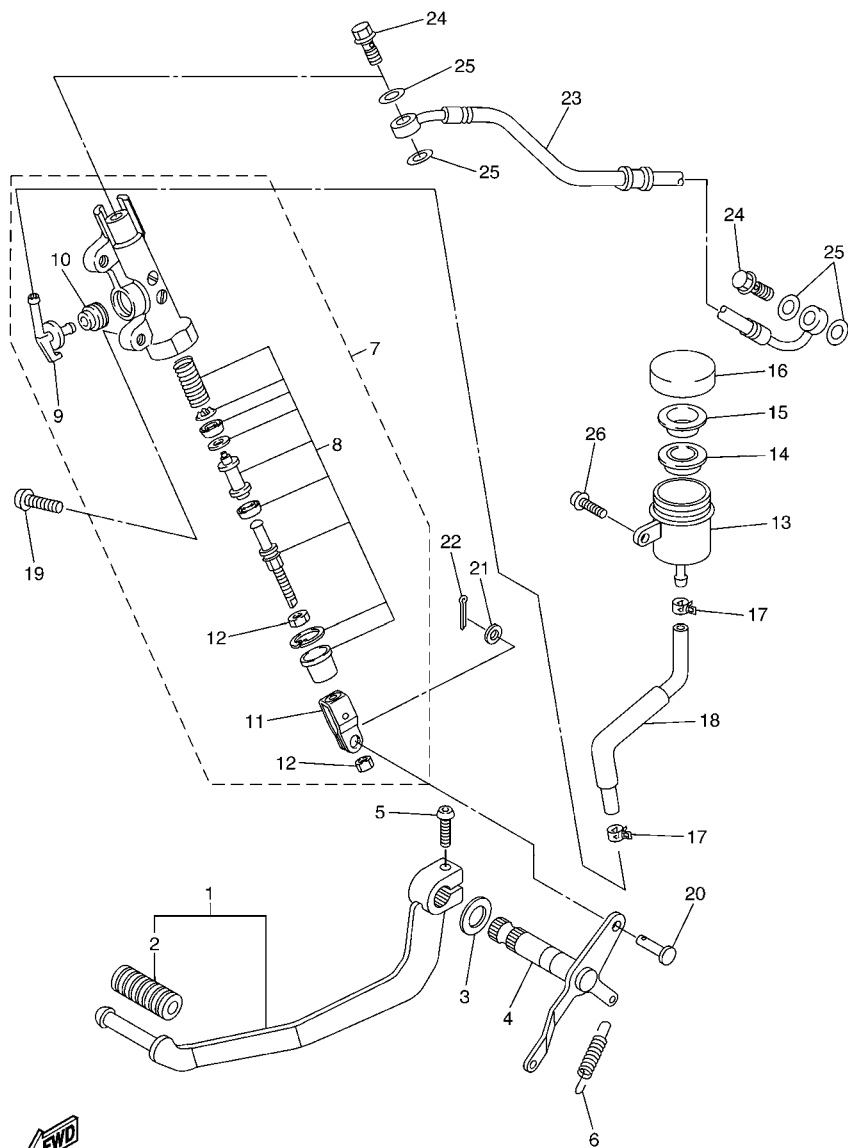

19B1280-G360

FIG. 36 CILINDRO MAESTRO TRASERO

REF. N°	CODIGO N°	DESCRIPCION	4S8B				OBSERVACIONES
1	5VX-27200-00	PEDAL DE FRENO	1				
2	5EB-18113-00	.FUNDA DEL PEDAL DEL CAMBIO	1				
3	90201-14215	ARANDELA PLANA	1				
4	5VX-27212-00	EJE DE PEDAL DE FRENO	1				
5	92014-06020	PERNO	1				
6	90506-20223	RESORTE DE TENSION	1				
7	2D1-2583V-00	CILINDRO, MAESTRO TRASERO	1				
8	5VX-W0042-50	.JUEGO DE CILINDRO MAESTRO	1				
9	2D1-2582A-00	.CONECTOR	1				
10	4BP-2585F-01	.ANILLO O	1				
11	4BP-27222-02	.UNION	1				
12	90170-08010	.TUERCA	2				
13	4P5-25894-00	TANQUE DE RESERVA	1				
14	5SL-25854-00	DIAFRAGMA TANQUE RESERVA	1				
15	5SL-25855-00	BUJE DE DIAFRAGMA	1				
16	5SL-25852-00	TAPA DE TANQUE DE RESERVA	1				
17	90467-120A3	PRESILLA	2				
18	4S8-25895-00	MANGUERA DE TANQUE DE RESERVA	1				
19	92014-08020	PERNO	2				
20	90240-08124	PASADOR CON HOYO	1				
21	90201-08083	ARANDELA PLANA	1				
22	91401-20012	CHAVETA	1				
23	5VX-2581K-01	MANGUERA, DE FRENO	1				
24	90401-10020	PERNO DE UNION	2				
25	90430-10005	JUNTA	4				
26	90119-06044	TORNILLO CON ARANDELA	1