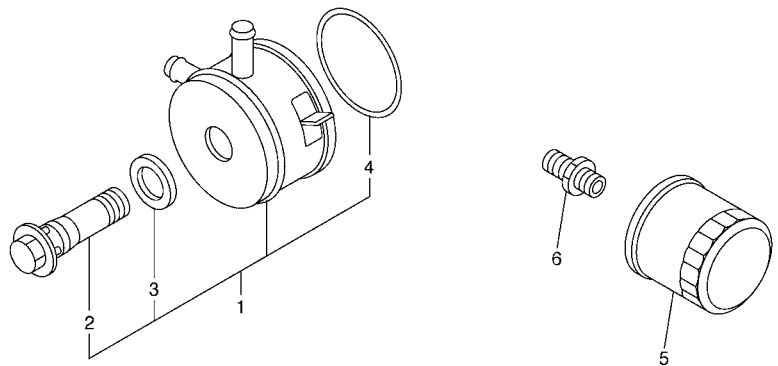

5VXL300-F080

FIG. 8 FILTRO ACEITE

REF. Nº	CODIGO Nº	DESCRIPCION	4S8B				OBSERVACIONES
1	5EB-13470-00	ENFRIADOR DE ACEITE COMPLETO	1				
2	5EB-12822-00	.PERNO DE UNION	1				
3	5EB-13475-00	.EMPAQUE	1				
4	5JW-13473-00	.ANILLO O	1				
5	5GH-13440-20	ELEMENTO FILTRO DE ACEITE	1				
6	90401-20145	.PERNO DE UNIÓN	1				
7	3KS-13490-00	VALVELA DE DESCOMPRESION	1				
8	93210-15566	ANILLO O	1				
9	4S8-13400-00	CUBIERTA DE FILTRO COMPLETO	1				
10	90340-14132	.TORNILLO, DE DRENAJE	1				
11	214-11198-01	.EMPAQUE	1				
12	5VX-13414-01	EMPAQUE DE TAPA FILTRO	1				
13	91312-06025	TORNILLO	12				
14	90110-06169	TORNILLO ALLEN	1				
15	90465-10030	BRIDA	1