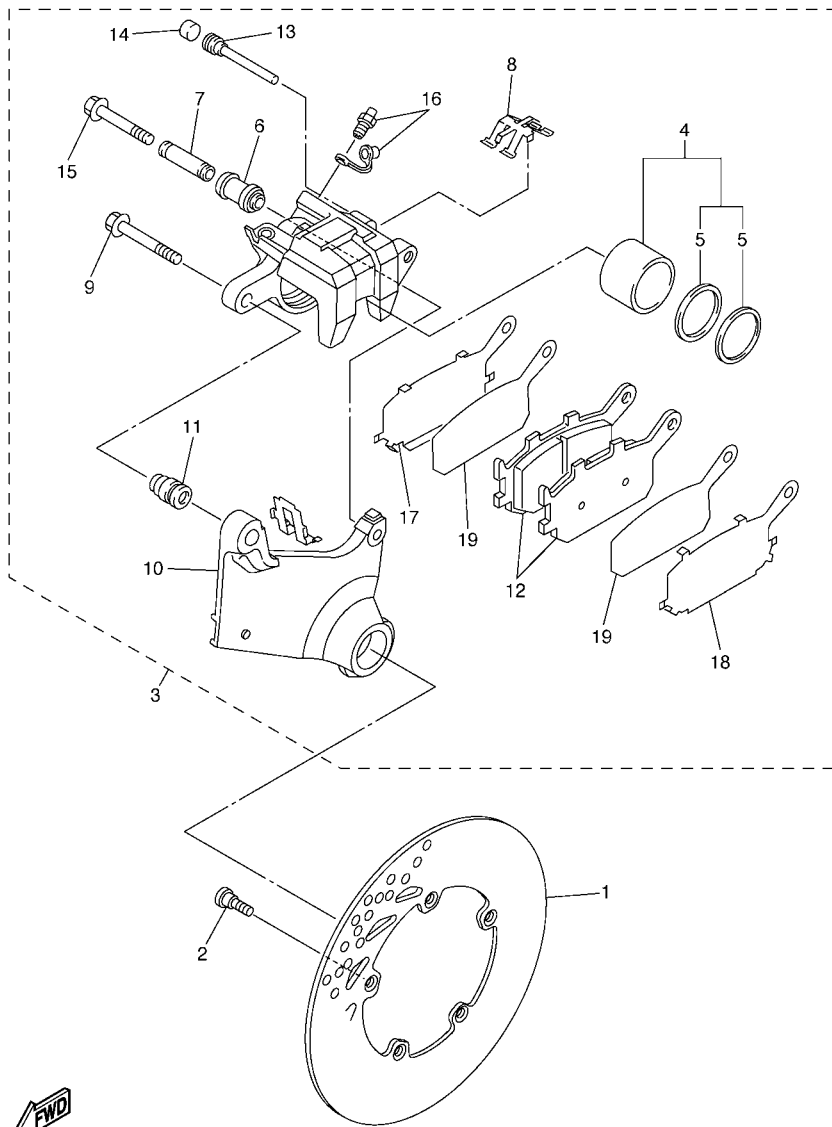

2D11300-E330

FIG. 32 CALIBRE FRENO TRASERA

REF. Nº	CODIGO Nº	DESCRIPCION	4S8B				OBSERVACIONES
1	2D1-2582W-00	DISCO DE FRENO TRASEROS 2	1				
2	90109-08045	PERNO	5				
3	5VX-2580W-00	CALIBRE COMPLETO TRASEROS 2	1				
4	5SL-W0057-00	.PISTON COMPLETO PINZA	1				
5	5SL-W0047-00	..JUEGO DE RETENES DE PINZA	1				
6	5SL-25917-00	.FUNDA DE CALIBRE	1				
7	5SL-25838-00	.CASQUILLO DE CALIBRE	1				
8	5SL-25919-00	.SOPORTE DE PASTILLAS	1				
9	5SL-25914-00	.PASADOR	1				
10	5VX-25921-50	.MENSULA DE SOPORTE	1				
11	3JD-25917-00	.FUNDA DE CALIBRE	1				
12	5VX-W0046-00	.JUEGO DE PASTILLAS DE FRENO 2	1				
13	8CR-25924-00	.PASADOR	1				
14	5DH-25916-00	.TAPON	1				
15	5SL-25926-00	.PERNO	1				
16	1UY-W0048-00	.CJTO TORNILLO DE PURGA	1				
17	5SL-25827-00	.CUNA DE CALIBRE	1				
18	5SL-25827-10	.CUNA DE CALIBRE	1				
19	5SL-25828-00	.CUNA DE CALIBRE	2