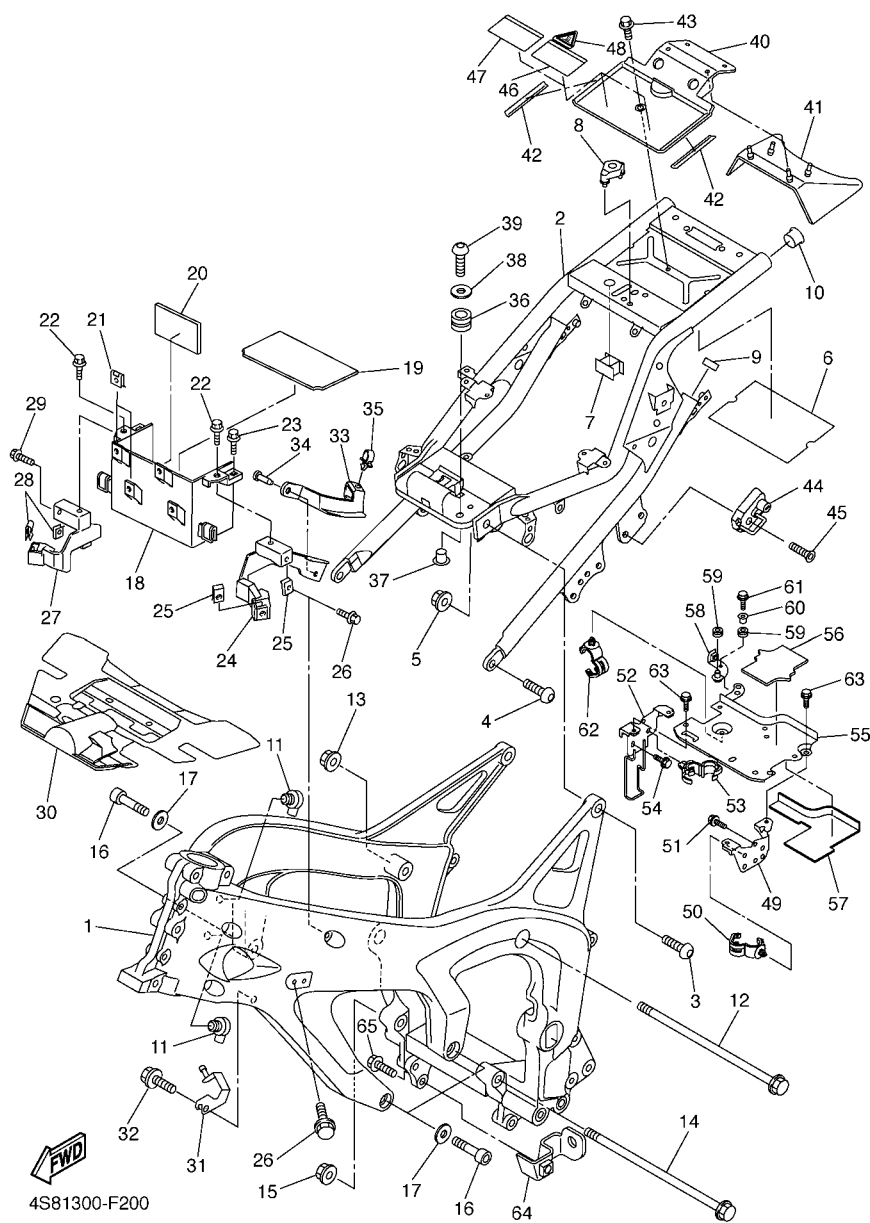

FIG. 20 CUADRO

REF. Nº	CODIGO Nº	DESCRIPCION	4S8B				OBSERVACIONES
53	90464-14001	BRIDA	1				
54	95827-06010	TORNILLO	2				
55	4S8-2175V-00	SOSTEN 3	1				
56	5VX-21779-00	AMORTIGUADOR DE UBICACION 2	1				
57	5VX-2173M-00	SELLO 3	1				
58	4P5-21228-00	SOPORTE, TANQUE DE RESERVA	1				
59	90480-13163	TAPON	2				
60	90560-06201	SEPARADOR	1				
61	95807-06016	TORNILLO	1				
62	90464-20181	BRIDA	1				
63	95827-06010	TORNILLO	4				
64	4S8-2119V-00	SOPORTE	1				
65	95827-08025	TORNILLO	1