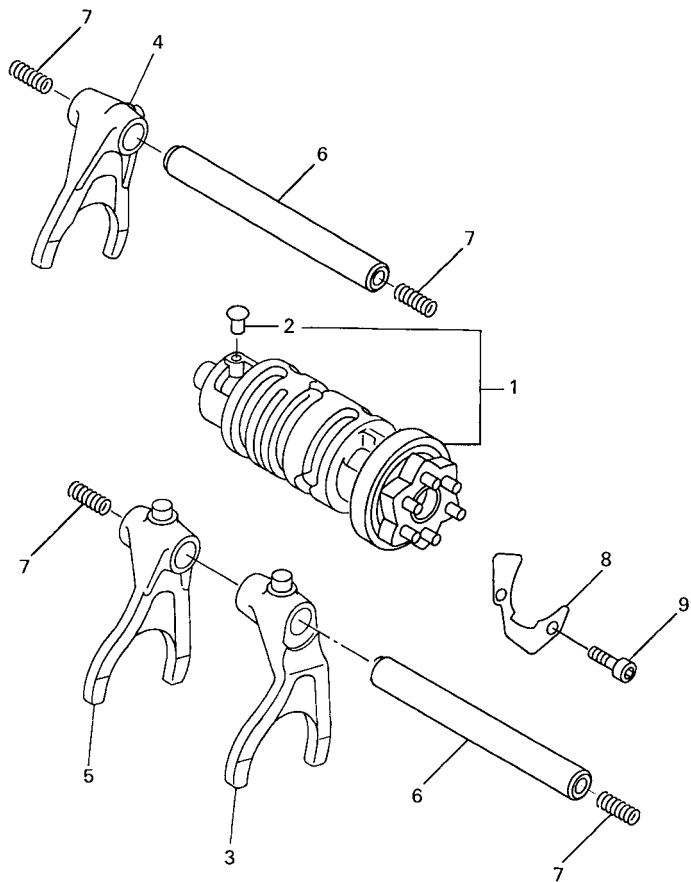

FIG. 18 LEVA DE CAMBIO & HORQUILLA

REF. N°	CODIGO N°	DESCRIPCION	4S88				OBSERVACIONES
1	5VX-18540-00	LEVA DEL CAMBIO COMPLETA	1				
2	136-18542-00	.PUNTO MUERTO	1				
3	5SL-18511-00	HORQUILLA DEL CAMBIO 1	1				
4	5MT-18512-00	HORQUILLA DEL CAMBIO 2	1				
5	5EB-18513-00	HORQUILLA DEL CAMBIO 3	1				
6	4XV-18531-00	BARRA GUIA HORQ. CAMBIO 1	2				
7	90501-064L1	RESORTE DE COMPRESION	4				
8	5EB-18536-00	TOPE DE PALANCA SELECTOR	1				
9	90110-06018	TORNILLO ALLEN	2				

5EB3351-9170