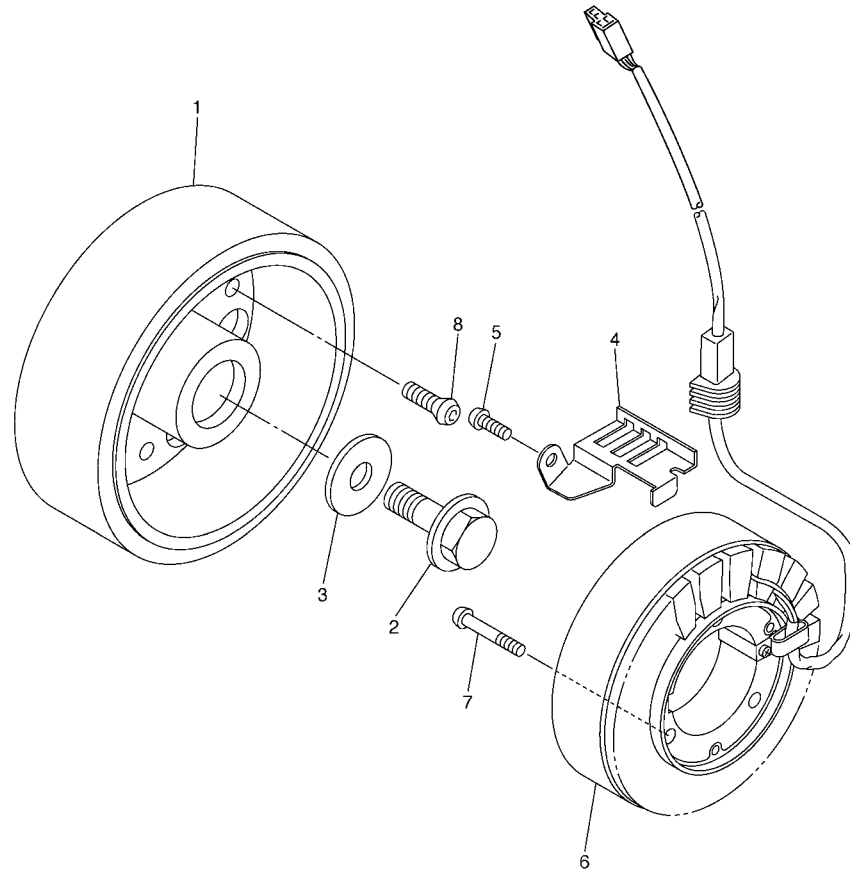

FIG. 37 BOVEDA 1

4S8B332-H370

REF. Nº	CODIGO Nº	DESCRIPCION	4S8B				OBSERVACIONES
19	90110-06200	TORNILLO ALLEN	4				
20	90202-06170	ARANDELA DE PLANA	4				
21	4S8-2836K-00	PANEL 1	1				
22	90110-05201	TORNILLO ALLEN	6				
23	4S8-2836L-00	PANEL 2	1				
24	90183-06053	TUERCA DE RESORTE	1				
25	4S8-2836M-00	PANEL 3	1				
26	90183-06053	TUERCA DE RESORTE	1				
27	4S8-2836A-00	SOPORTE 1	1				
28	1FK-2171M-00	MUELLE, CUBIERTA LATERAL 2	1				
29	90464-16006	BRIDA	1				
30	4S8-2836E-00	SOPORTE 2	1				
31	4S8-26280-00	ESPEJO COMPLETO (IZQUIERDO)	1				
32	4S8-26290-00	ESPEJO COMPLETO (DERECHO)	1				
33	95707-06500	TUERCA DE BRIDA	4				
34	5VY-26298-00	PLACA DE ESPEJO 1	2				
35	90387-06372	ESPACIADOR	4				