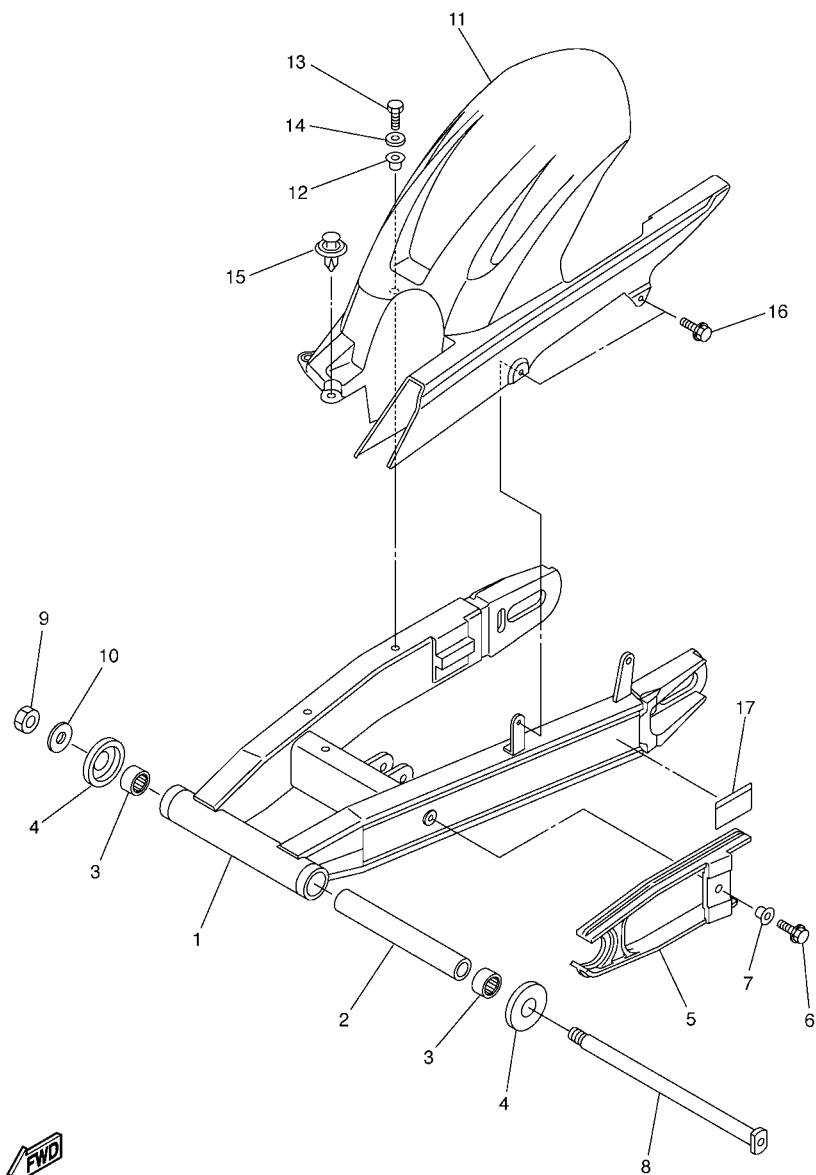

4S81300-F230

FIG. 23 BRAZO TRASERO

REF. N°	CODIGO N°	DESCRIPCION	4S8B			OBSERVACIONES
1	4S8-22110-00	BRAZO TRASERO COMPLETO	1			UR PARA SMX
	4S8-22110-10	BRAZO TRASERO COMPLETO	1			UR PARA DOM7, BMC
2	5EB-22184-00	BUJE	1			
3	93315-42523	COJINETE DE RODILLOS	2			
4	5JJ-22128-00	TAPA DE EMPIJE 1	2			
5	5VX-22151-00	SELLO DE GUARDA	1			
6	90119-06096	TORNILLO CON ARANDELA	1			
7	90387-06372	ESPACIADOR	1			
8	4FN-22141-00	EJE DEL BARCULANTE	1			
9	90185-18167	TUERCA AUTOBLOCANTE	1			
10	90201-18020	ARANDELA PLANA	1			
11	5VX-21650-00	GUARDABARRO TRANSERO COMP.	1			
12	90387-06107	ESPACIADOR	2			
13	97007-06025	PERNO	2			
14	92907-06600	ARANDELA	2			
15	90269-08001	REMACHE	1			
16	90119-06117	TORNILLO CON ARANDELA	2			
17	3XW-21668-A1	ETIQUETA DE FRANJA	1