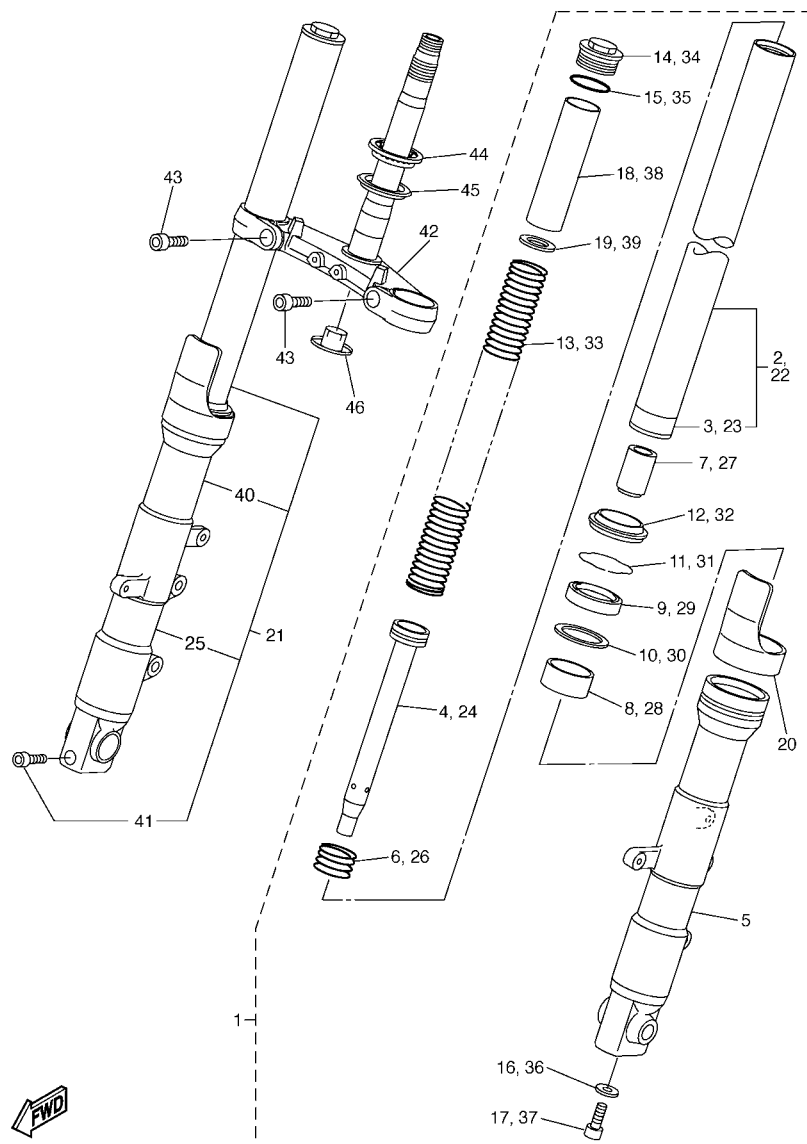

4S81300-F260

FIG. 26 HORQUILLA DELANTERA

REF. Nº	CODIGO Nº	DESCRIPCION	4S8B			OBSERVACIONES
1	4S8-23102-00	HORQUILLA DELANTERA COMPL.(MI)	1			UR PARA SMX
	4S8-23102-10	HORQUILLA DELANTERA COMPL.(MI)	1			UR PARA DOM7,BMC
2	4S8-23110-00	.TUBO INTERIOR COMPLETO 1	1			
3	4TX-23135-B0	..METAL CORREDIZO 2	1			
4	5VX-23170-00	.CILINDRO COMPL DE HORQ DELANT	1			
5	4S8-23126-00	.TUBO EXTERIOR (IZQUIERDO)	1			UR PARA SMX
	4S8-23126-10	.TUBO EXTERIOR (IZQUIERDO)	1			UR PARA DOM7,BMC
6	4TX-23151-00	.RESORTE DE REBOTE	1			
7	4TX-23173-00	.VASTAGO AHUSADO	1			
8	4TX-23125-B0	.METAL CORREDIZO 1	1			
9	5VX-23145-00	.RETEN DE ACEITE	1			
10	4TX-23115-00	.GUIA DE CUBIERTA SUPERIOR	1			
11	4TX-23156-00	.ANILLO DE ENGANCHE	1			
12	4TX-23144-00	.GUARDAPOLVO	1			
13	5VX-23141-00	.RESORTE HORQUILLA DELANT.	1			
14	5VX-2311H-00	.PERNO	1			
15	93210-34504	.ANILLO O	1			
16	90430-10171	.JUNTA	1			
17	90110-10N52	.TORNILLO ALLEN	1			
18	5VX-23118-00	.SEPARADOR	1			
19	4S8-23142-00	.ASIENTO DEL MUELLE SUPERIOR	1			
20	4TX-2331G-00	.CUBIERTA	1			
21	4S8-23103-00	HORQUILLA DELANTERA COMPL.(MD)	1			UR PARA SMX
	4S8-23103-10	HORQUILLA DELANTERA COMPL.(MD)	1			UR PARA DOM7,BMC
22	4S8-23110-00	.TUBO INTERIOR COMPLETO 1	1			
23	4TX-23135-B0	..METAL CORREDIZO 2	1			
24	5VX-23170-00	.CILINDRO COMPL DE HORQ DELANT	1