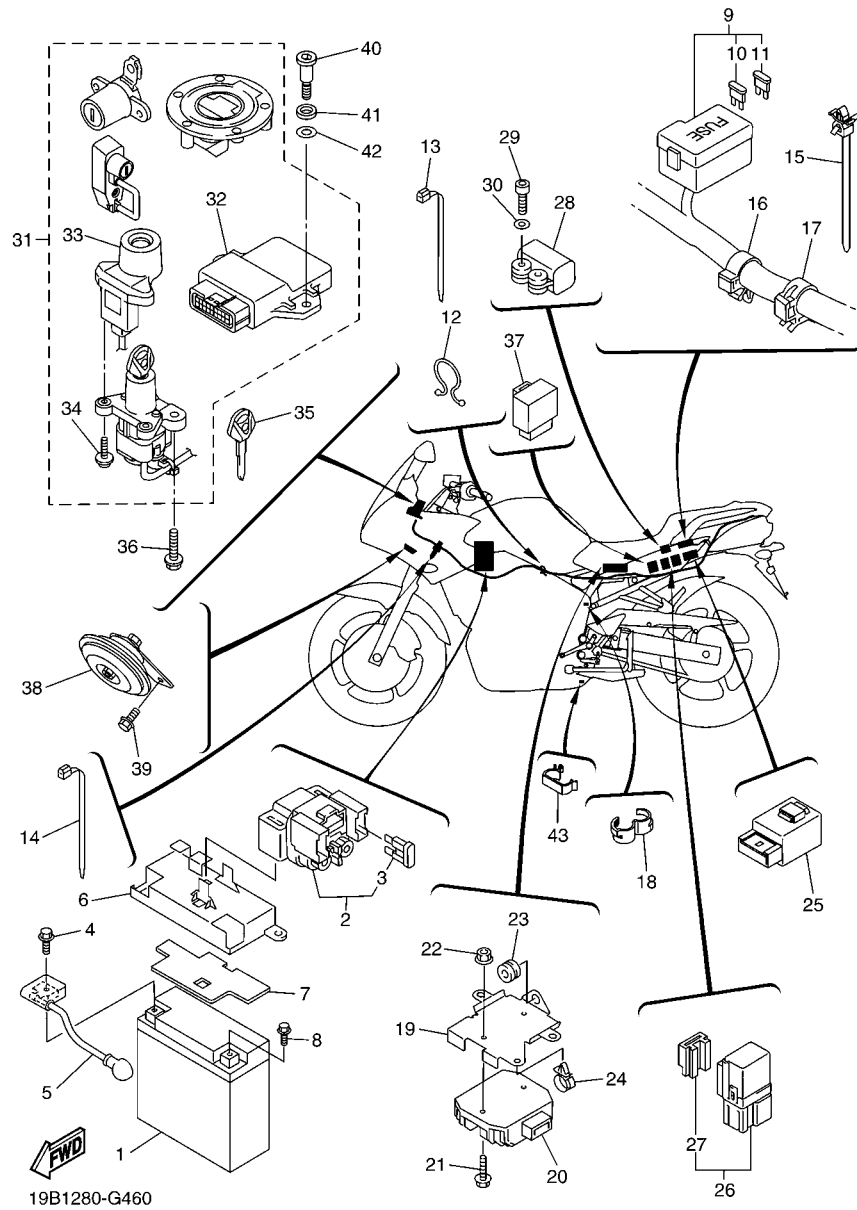

FIG. 46 EQUIPO ELECTRICO 2

REF. N°	CODIGO N°	DESCRIPCION	4S8B			OBSERVACIONES
28	5PS-82576-01	SENSOR ANGULO DE INCLINATION	1			
29	91317-04025	PERNO	2			
30	90201-047A2	ARANDELA PLANA	2			
31	4S8-W8250-10	JUEGO DE INMOVILIZADOR	1			
32	4S8-8591A-00	.UNIDAD CONTROL	1			
33	1B3-8255P-00	.UNIDAD INMOVILIZADORA	1			
34	5SL-82113-01	.TORNILLO	2			
35	5SL-82511-08	BLANK KEY	1			AP
36	90109-080G5	PERNO	2			
37	3XV-83350-21	RELE DE DESTELLADOR COMPL.	1			
38	5VX-83371-01	BOCINA	1			
39	95807-06010	TORNILLO	1			
40	90109-06055	PERNO	2			
41	5VX-21778-00	AMORTIGUADOR DE MONTAJE	2			
42	90202-08205	ARANDELA DE PLANA	2			
43	90464-24230	BRIDA	1