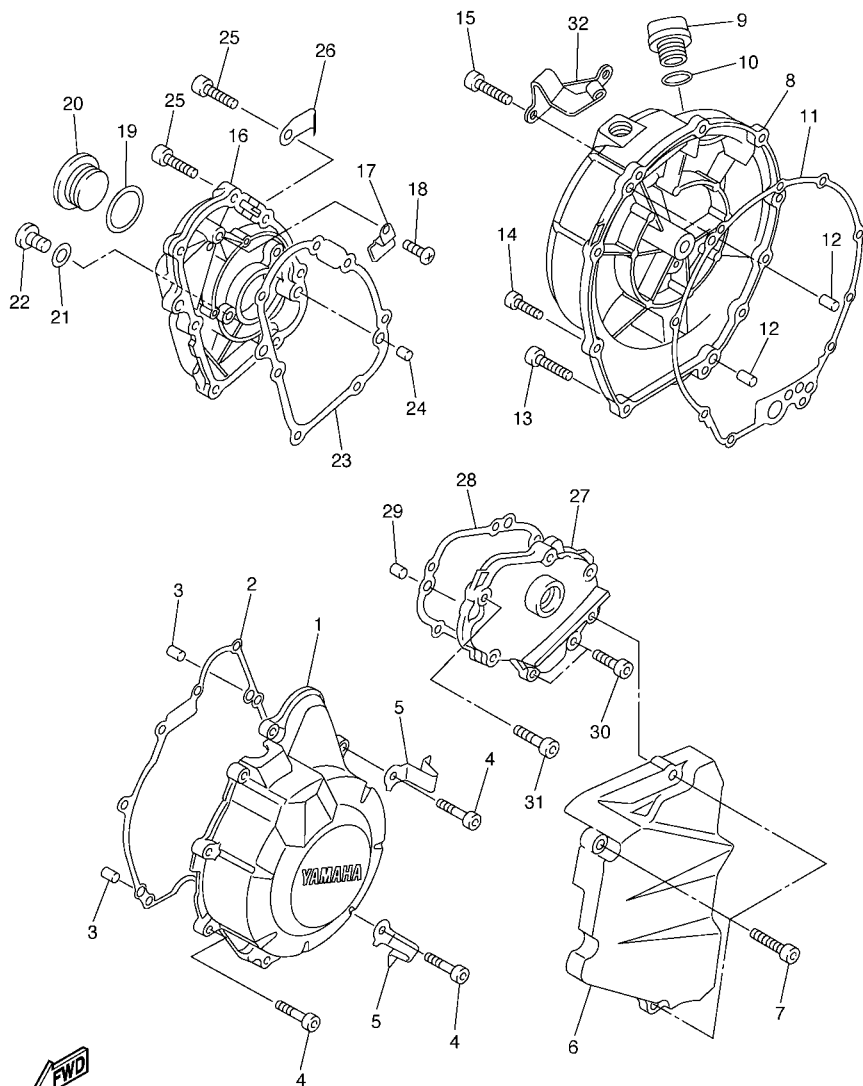

FIG. 14 CUBIERTA DE CARTER 1

REF. Nº	CODIGO Nº	DESCRIPCION	4S88				OBSERVACIONES
1	1B3-15411-10	CUBIERTA DE CARTER 1	1				
2	5VX-15451-01	EMPAQ DE CUBIERTA DE CARTER	1				
3	99530-08012	PASADOR, DE ESPIGA	2				
4	91314-06025	TORNILLO ALLEN	9				
5	90465-08045	BRIDA	2				
6	1B3-15418-00	CUBIERTA CAJA DE CADENA	1				
7	91314-06025	TORNILLO ALLEN	3				
8	1B3-15421-00	TAPA DE CARTER DERECHA	1				
9	3F9-15362-00	TAPON DEL NIVEL DE ACEITE	1				
10	93210-27194	ANILLO O	1				
11	5SL-15461-01	JUNTA TAPA CARTER DERECHO 2	1				
12	93608-17263	PASADOR DE CLAVIJA	2				
13	91314-06025	TORNILLO ALLEN	7				
14	90110-06022	TORNILLO ALLEN	1				
15	91314-06030	TORNILLO ALLEN	2				
16	1B3-15416-00	CUBIERTA DE BOMBA DE ACEITE	1				
17	90465-14011	BRIDA	1				
18	98507-06012	TORNILLO DE CABEZA PLANA	1				
19	93210-32172	ANILLO O	1				
20	90340-32004	TORNILLO, DE DRENAJE	1				
21	90430-08143	JUNTA	1				
22	92014-08014	PERNO	1				
23	5SL-15456-01	EMPAQ CUBTA.BOMBA ACEITE 1	1				
24	99530-08012	PASADOR, DE ESPIGA	2				
25	91314-06020	TORNILLO ALLEN	7				
26	90465-10042	BRIDA	1				
27	1B3-15425-00	CUBIERTA DE GENERADOR 2	1				

5VXL300-F140