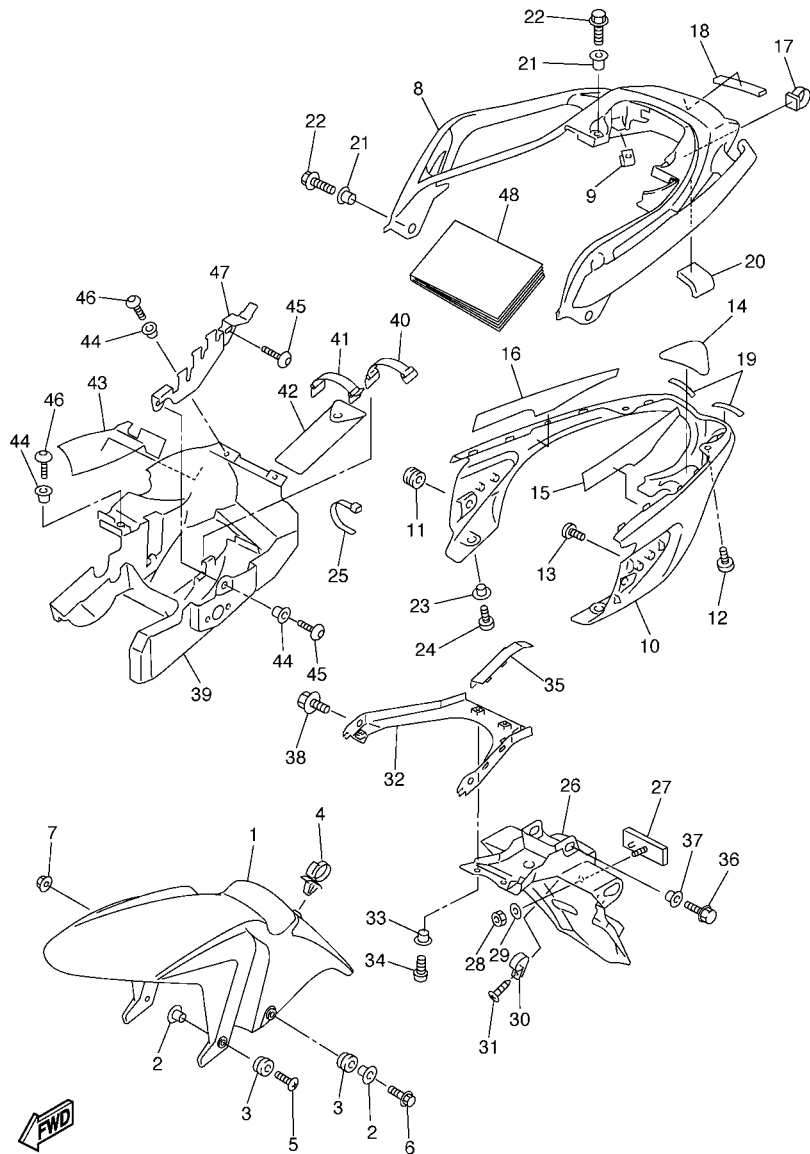

4S81332-F210

FIG. 21 GUARDABARRO

REF. Nº	CODIGO Nº	DESCRIPCION	4S8B				OBSERVACIONES
26	5VX-21621-00	CHARNELA	1				
27	3Y6-85130-02	REFLECTOR TRASERO COMPLETO	1				
28	95607-05100	TUERCA AUTOBLOCANTE	1				
29	90201-05725	ARANDELA PLANA	1				
30	90464-18029	BRIDA	1				
31	97707-40012	TORNILLO ROSCA HEMBRA	1				
32	5VX-2161G-00	SOPORTE 6	1				
33	90387-06107	ESPACIADOR	2				
34	92017-06012	PERNO	2				
35	5VX-21665-00	GUIA DE GUARDAFANGO	1				
36	95827-06016	TORNILLO	2				
37	90387-06075	ESPACIADOR	2				
38	95827-08012	TORNILLO	2				
39	5VX-21629-00	GUARDABARRO INFERIOR	1				
40	3TJ-82131-00	TIRANTE DE BATERIA	1				
41	122-82131-00	TIRANTE DE BATERIA	1				
42	5VX-28100-00	JUEGO DE HERRAMIENTAS	1				
43	5VX-2173N-01	SELLO 4	1				
44	90387-06107	ESPACIADOR	4				
45	92017-06016	PERNO	2				
46	92017-06012	PERNO	3				
47	5VX-2164F-00	APOYO 1	1				
48	4S8-28199-S2	MANUAL DEL PROPIETARIO	1