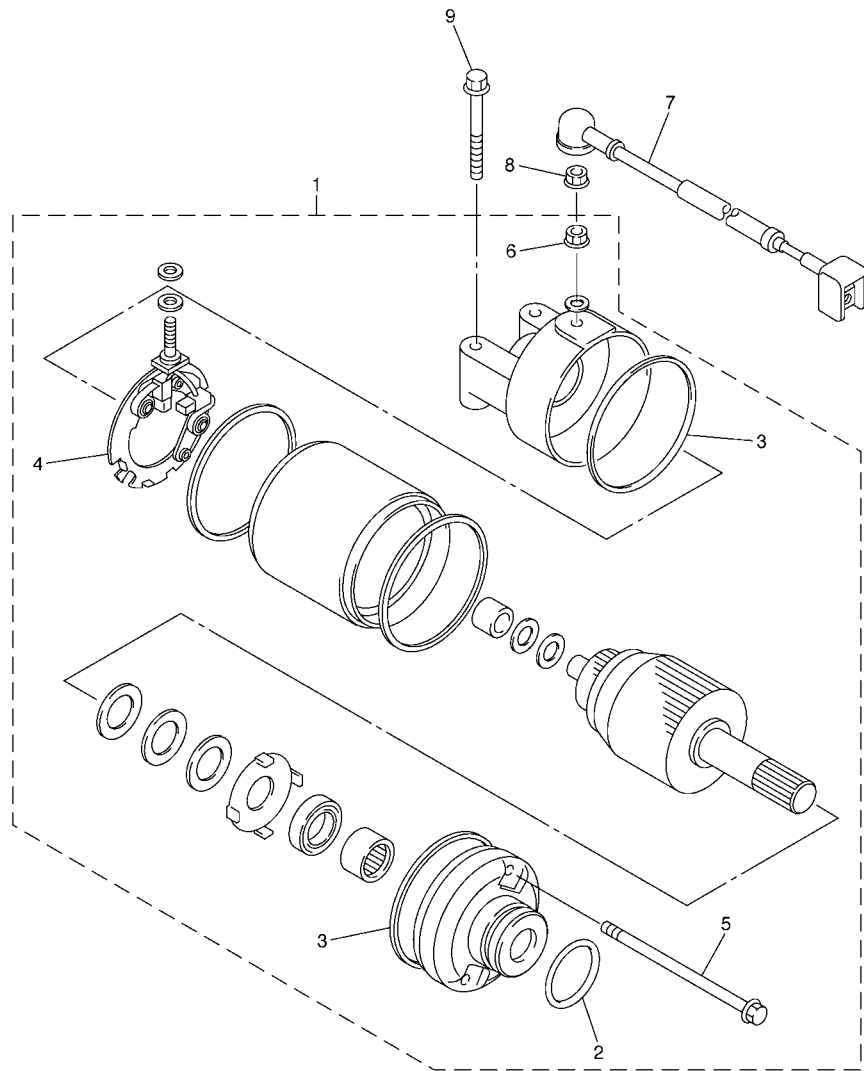

5VX1351-C390

FIG. 39 MOTOR DE ARRANQUE

REF. N°	CODIGO N°	DESCRIPCION	4S88				OBSERVACIONES
1	5EB-81890-00	MOTOR DE ARRANQUE COMPLETO	1				
2	1FK-81847-00	.ANILLO GOMA	1				
3	4WP-81844-00	.EMPAQUE	2				
4	4WP-81801-00	.JUEGO DE ESCOBILLA	1				
5	4WP-81826-00	.PERNO	2				
6	4XV-8182A-00	.TUERCA	1				
7	5VX-81815-00	CABLE, MOTOR DE ARRANQUE	1				
8	4XV-8182A-00	TUERCA	1				
9	95027-06040	PERNO, DE BRIDA	2