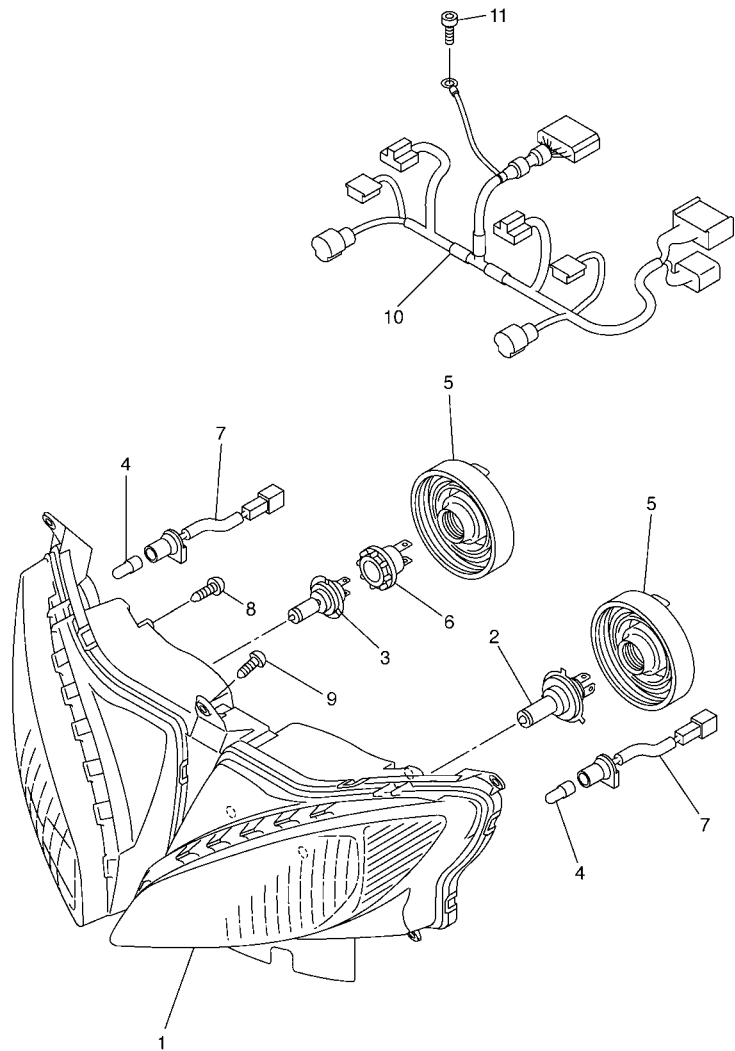

FIG. 41 MEDIDOR

REF. Nº	CODIGO Nº	DESCRIPCION	4S88				OBSERVACIONES
1	4S8-83500-40	VELOCIMETRO COMPLETO (KM/H)	1				
2	90164-05014	TORNILLO ROSCA HEMBRA	3				

FIG. 42 FARO DELANTERO

REF. Nº	CODIGO Nº	DESCRIPCION	4S88				OBSERVACIONES
1	5VX-84310-00	UNIDAD DE FARO DELANTERO COMPL	1				
2	8G9-84314-00	BOMBILLA (12V-60/55W)	1				(H4)HALOGEN
3	4SV-84314-00	BOMBILLA (12V-55W)	1				(H7)HALOGEN
4	4SV-84347-00	BOMBILLA (12V-5W)	2				
5	5LV-84397-00	CUBIERTA DE ENCASTRE	2				
6	4SV-84350-00	ENCASTRE DE CABLE COMPLETO	1				
7	5VX-84312-00	CABLE COMPLETA	2				
8	90164-05014	TORNILLO ROSCA HEMBRA	4				
9	97707-50016	TORNILLO	5				
10	4S8-84359-00	CABLE DE FARO DELANTERO	1				
11	91380-05010	PERNO	1				