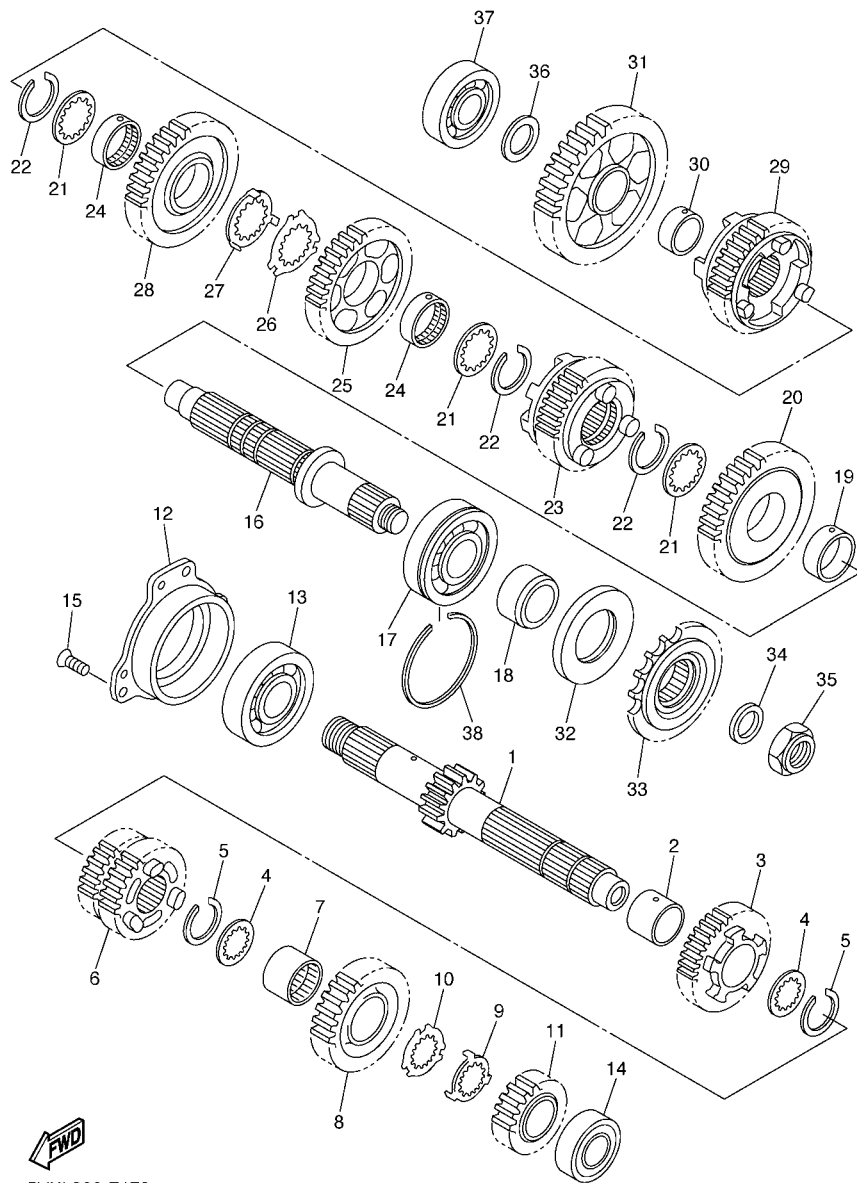

5VXL300-F170

FIG. 17 TRANSMISION

REF. Nº	CODIGO Nº	DESCRIPCION	4S8B				OBSERVACIONES
1	5SL-17411-00	EJE, PRINCIPAL (13T)	1				
2	90387-253M6	ESPACIADOR	1				
3	5VX-17151-00	ENGRANAJE PINON DE 5TA (21T)	1				
4	90209-21332	ARANDELA DE SEPARACION	2				
5	93440-25186	SEGURO	2				
6	5SL-17131-20	ENGRANAJE PINON DE 3RA(18/24T)	1				
7	90387-2513E	ESPACIADOR	1				
8	5SL-17161-00	ENGRANAJE PINON 6TA (24T)	1				
9	90209-22352	ARANDELA DE SEPARACION	1				
10	90209-21351	ARANDELA DE SEPARACION	1				
11	5SL-17121-00	ENGRANAJE DE PINON DE 2DA(19T)	1				
12	5EB-15163-01	CAJA DE COJINETE 1	1				
13	93306-30525	COJINETE	1				
14	93306-20464	COJINETE	1				
15	90151-06008	TORNILLO EMBUTIDO	3				
16	4S8-17421-00	EJE SECUNDARIO	1				
17	93306-30546	COJINETE	1				
18	90387-2504A	ESPACIADOR	1				
19	90387-2813C	ESPACIADOR	1				
20	5VX-17221-00	ENGRANAJE RUEDA DE 2DA (37T)	1				
21	90209-25342	ARANDELA DE SEPARACION	3				
22	93440-28062	SEGURO	3				
23	5VX-17261-00	ENGRANAJE RUEDA DE 6TA (26T)	1				
24	90387-2813D	ESPACIADOR	2				
25	5SL-17241-00	ENGRANAJE DE RUEDA 4TA (32T)	1				
26	90209-25349	ARANDELA DE SEPARACION	1				
27	90209-25350	ARANDELA DE SEPARACION	1