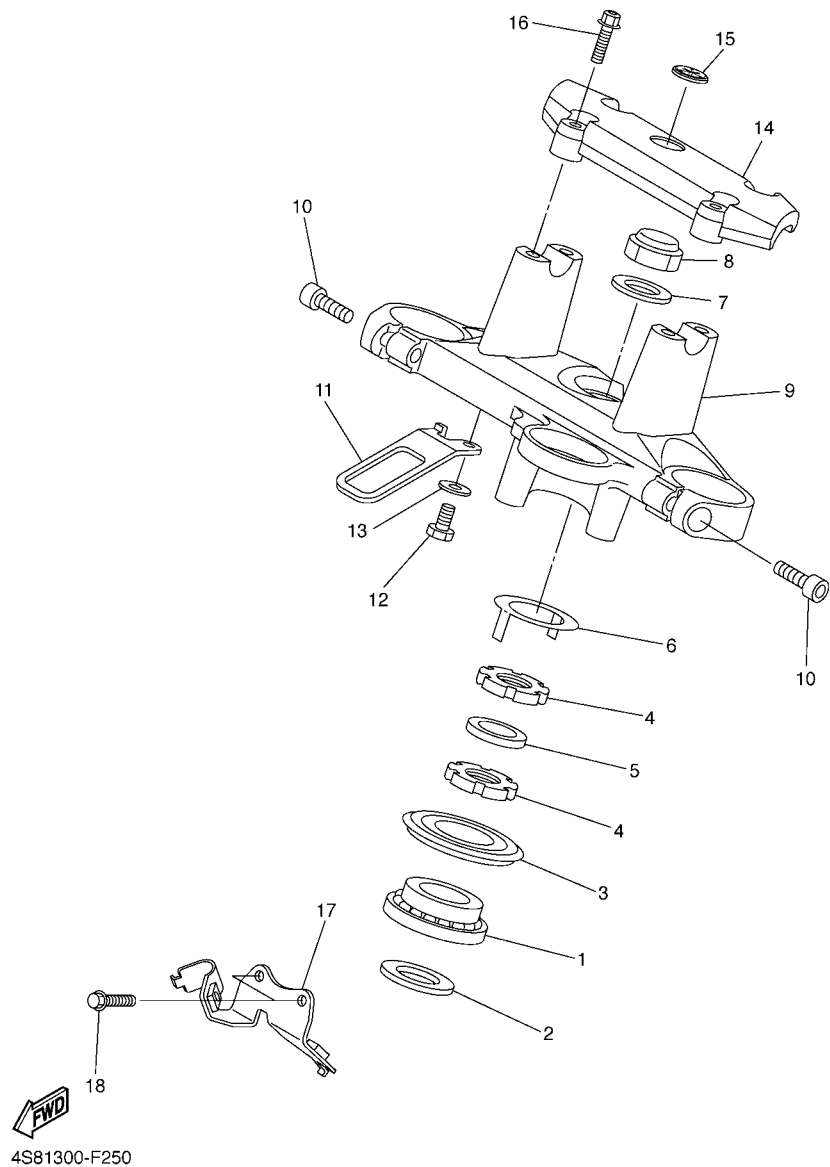

5VX1351-C240

FIG. 25 DIRECCION

REF. Nº	CODIGO Nº	DESCRIPCION	4S8B				OBSERVACIONES
1	93399-99931	COJINETE	1				
2	90202-24190	ARANDELA DE PLANA	1				
3	5VX-23415-00	CUBIERTA DE PISTA DE BOLAS 1	1				
4	90179-25033	TUERCA	2				
5	90202-26142	ARANDELA DE PLANA	1				
6	26H-23418-01	ARANDELA ESPECIAL	1				
7	90201-220T0	ARANDELA PLANA	1				
8	90176-22081	TUERCA CORONA	1				
9	5VX-23435-20	PLATINA SUPERIOR	1				
10	91314-08030	TORNILLO ALLEN	2				
11	5VX-23389-00	GUIA DE CABLE	1				
12	97007-06016	PERNO	1				
13	92907-06600	ARANDELA	1				
14	4S8-23441-00	SOPORTE DE MANUBRIO	1				
15	4XV-2341B-00	EMBLEMA	1				
16	95024-08035	PERNO, DE BRIDA	4				
17	4P5-23377-00	SOPORTE DE BOCINA	1				
18	95807-06012	TORNILLO	2				