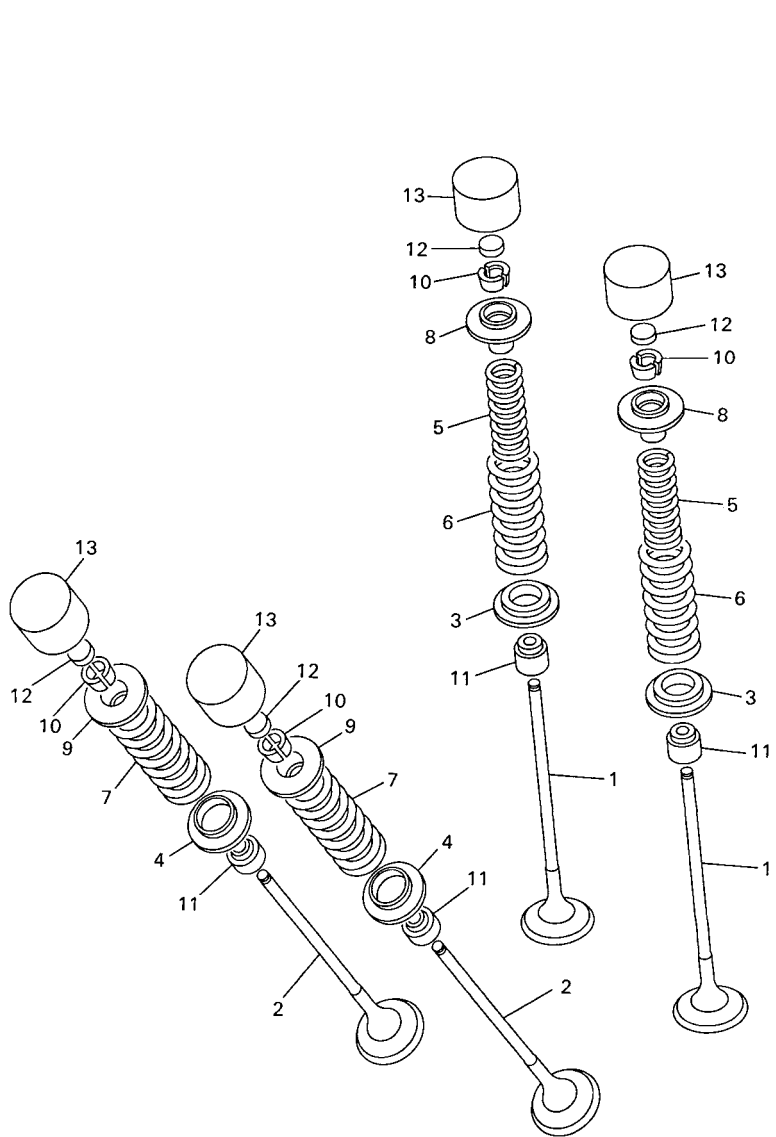

5EB3351-9030

FIG. 3 VALVULA

REF. Nº	CODIGO Nº	DESCRIPCION	4S8B			OBSERVACIONES
1	5SL-12111-10	VALVULA DE ADMISION	8			
2	5SL-12121-10	VALVULA DE ESCAPE	8			
3	5SL-12116-00	ASIENTO RESORTE DE VALVULA	8			
4	5EB-12126-00	ASIENTO RESORTE DE VALVULA2	8			
5	5EB-12113-00	RESORTE VALVULA INTERNA	8			
6	5EB-12114-00	RESORTE VALVULA EXTERIOR	8			
7	5EB-12124-01	RESORTE VALVULA EXTERIOR	8			
8	5EB-12117-00	RETEN RESORTE DE VALVULA	8			
9	5EB-12127-00	RETEN RESORTE DE VALVULA	8			
10	1HX-12118-00	SEGURO DE VALVULA	32			
11	4TV-12119-00	SELLO DE ACEITE VALVULA	16			
12	1HX-12168-00	COJIN, AJUSTADOR 2 (1.20)	16			UR
	1HX-12168-20	COJIN, AJUSTADOR 2 (1.25)	16			UR
	1HX-12168-40	COJIN, AJUSTADOR 2 (1.30)	16			UR
	1HX-12168-60	COJIN, AJUSTADOR 2 (1.35)	16			UR
	1HX-12168-80	COJIN, AJUSTADOR 2 (1.40)	16			UR
	1HX-12168-A0	COJIN, AJUSTADOR 2 (1.45)	16			UR
	1HX-12168-F0	COJIN, AJUSTADOR 2 (1.50)	16			UR
	1HX-12168-H1	COJIN, AJUSTADOR 2 (1.55)	16			UR
	1HX-12168-K1	COJIN, AJUSTADOR 2 (1.60)	16			UR
	1HX-12168-M1	COJIN, AJUSTADOR 2 (1.65)	16			UR
	1HX-12168-R1	COJIN, AJUSTADOR 2 (1.70)	16			UR
	1HX-12168-U1	COJIN, AJUSTADOR 2 (1.75)	16			UR
	1HX-12168-W1	COJIN, AJUSTADOR 2 (1.80)	16			UR
	1HX-12168-Y1	COJIN, AJUSTADOR 2 (1.85)	16			UR
	1HX-12169-11	COJIN, AJUSTADOR 2 (1.90)	16			UR
	1HX-12169-31	COJIN, AJUSTADOR 2 (1.95)	16			UR