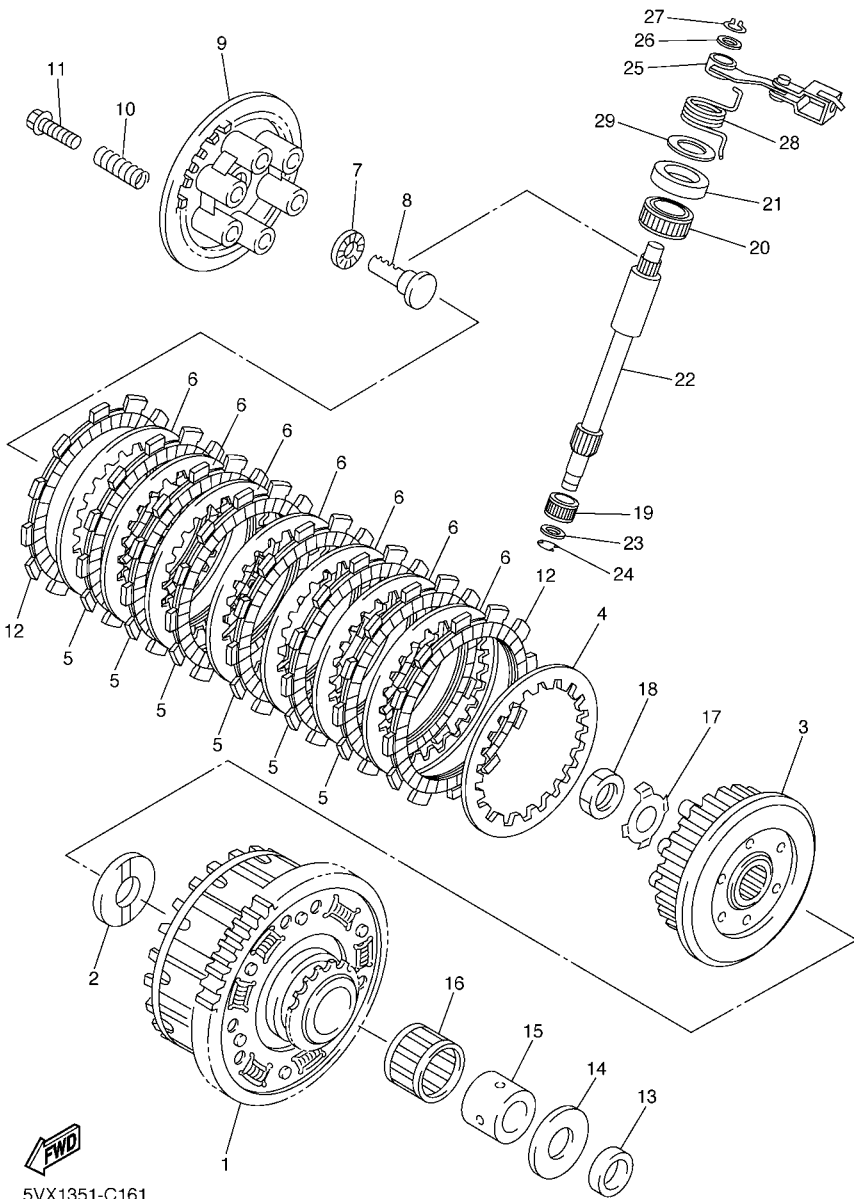

5VX1351-C161

FIG. 16 EMBRAGUE

REF. Nº	CODIGO Nº	DESCRIPCION	4S88				OBSERVACIONES
1	5VX-16150-00	CAMPANA DE EMBRAGUE	1				
2	5EB-16154-00	ARANDELA, DE EMPUJE 1	1				
3	5VX-16371-00	CUBO, DE EMBRAGUE	1				
4	168-16324-00	DISCO, DE EMBRAGUE (T=2.3)	1				
5	4FN-16321-00	PLACA DE FRICCION	6				
6	3J2-16324-00	DISCO, DE EMBRAGUE (T=2.0)	7				
7	93306-00304	COJINETE	1				
8	5EB-16356-01	VARILLA DE EMPUJE 1	1				
9	5EB-16351-01	PLATO DE PRESION	1				
10	90501-225A9	RESORTE DE COMPRESION	6				
11	90159-06002	TORNILLO CON VALONA	6				
12	4H7-16321-02	PLACA DE FRICCION	2				
13	90201-255A6	ARANDELA PLANA	1				
14	1AE-16164-00	PLACA DE EMPUJE 2	1				
15	90387-25024	ESPACIADOR	1				
16	93310-340N8	COJINETE DE RODILLOS	1				
17	90215-20004	ARANDELA DE CIERRE	1				
18	90170-20008	TUERCA	1				
19	93317-11096	COJINETE	1				
20	93315-31502	COJINETE DE RODILLOS	1				
21	93102-15212	SELLO ACEITE	1				
22	5VX-16382-00	EJE DE PALANCA DE EMPUJE	1				
23	92907-08600	ARANDELA	1				
24	99001-07600	PRESILLA REDONDA	1				
25	5VX-16340-00	PALANCA DE EMPUJE COMPLETA	1				
26	90201-10119	ARANDELA PLANA	1				
27	99009-10400	PRESILLA REDONDA	1