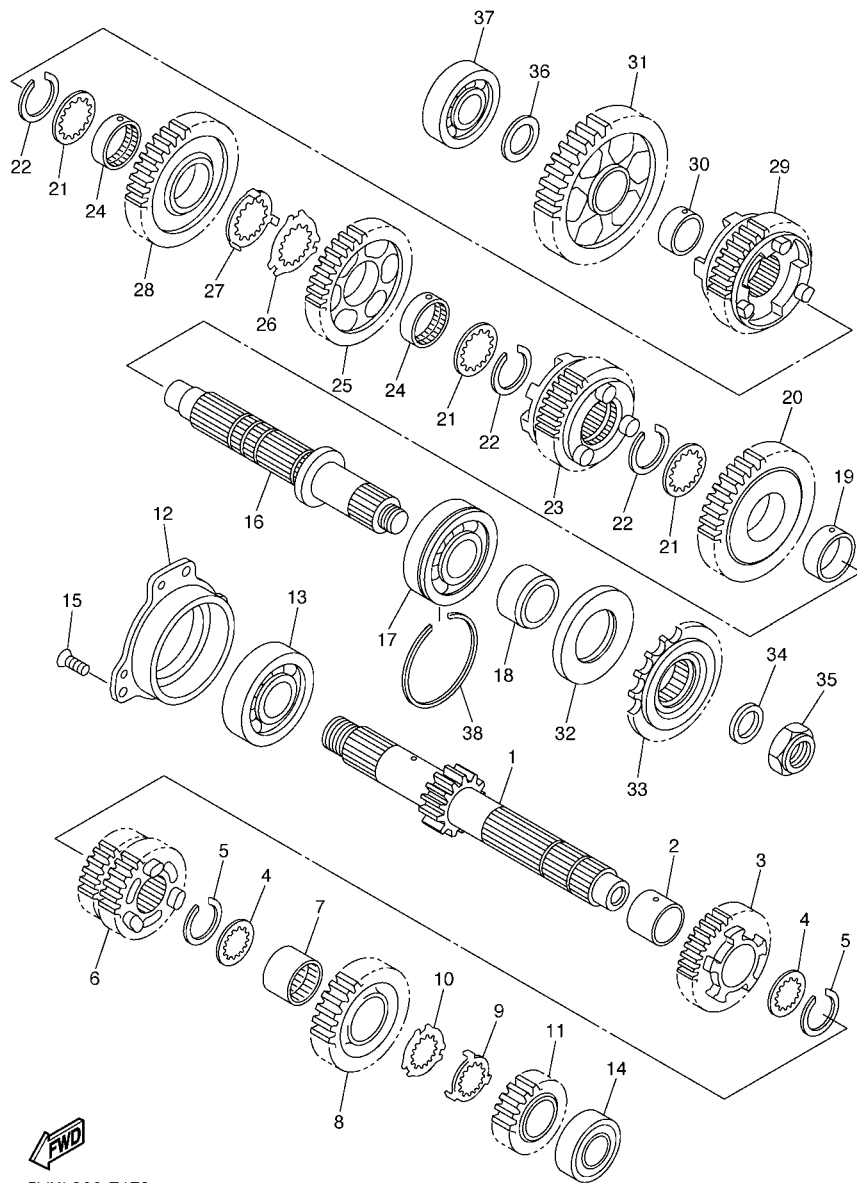

5VXL300-F170

FIG. 17 TRANSMISION

REF. N°	CODIGO N°	DESCRIPCION	4S8B				OBSERVACIONES
28	5SL-17231-00	ENGRANAJE RUEDA DE 3RA (28T)	1				
29	5VX-17251-00	ENGRANAJE RUEDA DE 5TA (25T)	1				
30	90387-2202V	ESPACIADOR	1				
31	5SL-17211-00	ENGRANAJE RUEDA DE 1 RA (37T)	1				
32	93102-35423	SELLO ACEITE	1				
33	5VX-17460-00	RUEDA DENTADA, TRACC (16T)	1				
34	90201-20023	ARANDELA PLANA	1				
35	90179-20011	TUERCA	1				
36	90201-20278	ARANDELA PLANA	1				
37	93306-20464	COJINETE	1				
38	278-17424-01	PRESILLA REDONDA 1	1