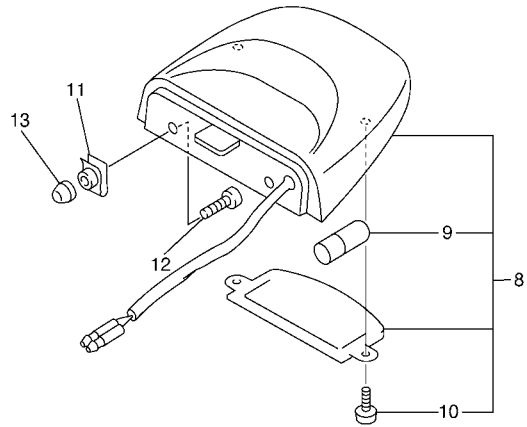

5VX1351-C430

FIG. 43 LUZ DE COLA

REF. N°	CODIGO N°	DESCRIPCION	4S8B				OBSERVACIONES
1	5VX-84710-00	UNIDAD FARO TRASERO COMPL.	1				
2	137-84714-60	.BOMBILLA (12V-21/5W)	1				
3	5VX-84735-00	.CABLE COMPLETA	1				
4	90480-18276	TAPON	2				
5	90201-06071	ARANDELA PLANA	2				
6	97707-60016	TORNILLO ROSCA HEMBRA	2				
7	5VX-21637-00	GRAMPA DE CABLE	1				
8	5VX-84745-01	UNIDAD DE LUZ DE LICENCIA COMP	1				
9	4HC-84744-00	.BOMBILLA (12V-5W)	1				
10	97706-04012	.TORNILLO, ROSCA CHAPA	2				
11	90183-05061	TUERCA DE RESORTE	2				
12	98907-05014	TORNILLO DE LIGAR	2				
13	5VX-13569-01	TAPON CIEGO	2