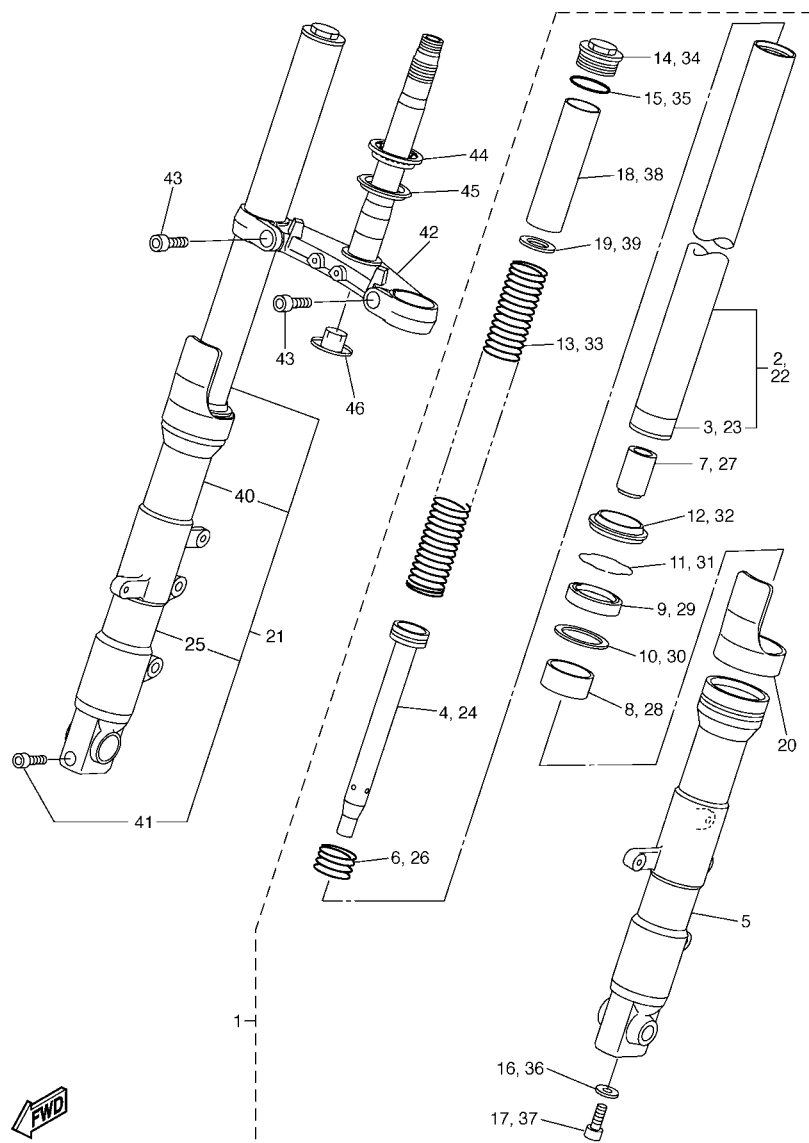

FIG. 26 HORQUILLA DELANTERA

4S81300-F260

REF. Nº	CODIGO Nº	DESCRIPCION	4S8B				OBSERVACIONES
25	4S8-23136-00	.TUBO EXTERIOR	1				UR PARA SMX
	4S8-23136-10	.TUBO EXTERIOR	1				UR PARA DOM7,BMC
26	4TX-23151-00	.RESORTE DE REBOTE	1				
27	4TX-23173-00	.VASTAGO AHUSADO	1				
28	4TX-23125-B0	.METAL CORREDIZO 1	1				
29	5VX-23145-00	.RETEN DE ACEITE	1				
30	4TX-23115-00	.GUIA DE CUBIERTA SUPERIOR	1				
31	4TX-23156-00	.ANILLO DE ENGANCHE	1				
32	4TX-23144-00	.GUARDAPOLVO	1				
33	5VX-23141-00	.RESORTE HORQUILLA DELANT.	1				
34	5VX-2311H-00	.PERNO	1				
35	93210-34504	.ANILLO O	1				
36	90430-10171	.JUNTA	1				
37	90110-10N52	.TORNILLO ALLEN	1				
38	5VX-23118-00	.SEPARADOR	1				
39	4S8-23142-00	.ASIENTO DEL MUELLE SUPERIOR	1				
40	4TX-2331G-00	.CUBIERTA	1				
41	91314-08045	.TORNILLO ALLEN	1				
42	5VX-23340-00	PLATINA INFERIOR COMPLETA	1				
43	91312-10025	TORNILLO	2				
44	93399-99932	COJINETE	1				
45	3FV-23462-00	SELLO PARA POLVO	1				
46	4KM-23123-01	CUBIERTA INFERIOR	1