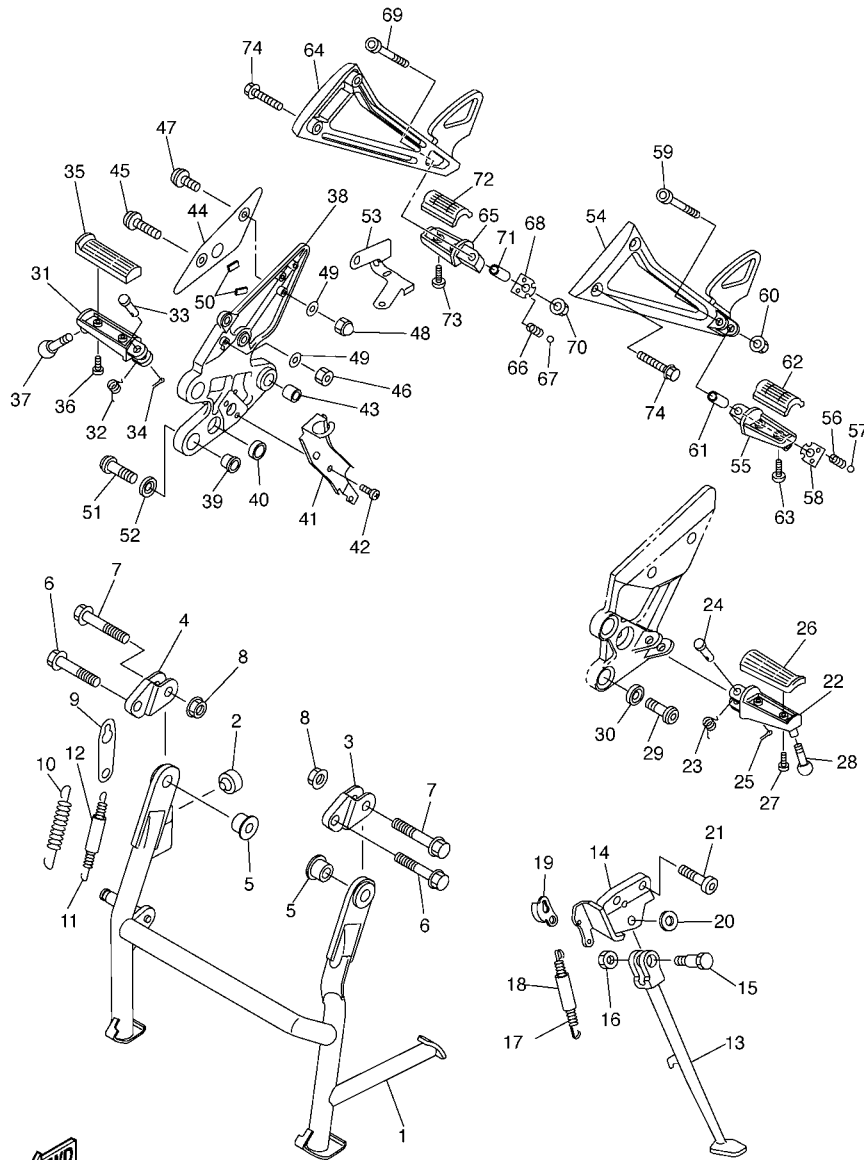

4S81300-F350

FIG. 35 SOPORTE & APOYAPIE

REF. Nº	CODIGO Nº	DESCRIPCION	4S8B				OBSERVACIONES
1	5VX-27111-03	PUNTAL PRINCIPAL	1				
2	4GL-27114-00	TOPE DE PUNTAL PRINCIPAL	1				
3	5VX-27151-02	SOPORTE PUNTAL PPAL.	1				
4	5VX-27152-02	SOPORTE PUNTAL PPAL.	1				
5	5VX-27113-00	COLLAR DE PUNTAL PRINCIPAL	2				
6	90105-10088	TORNILLO	2				
7	90105-10090	TORNILLO	2				
8	95707-10500	TUERCA DE BRIDA	4				
9	5VX-27115-00	CONEXION DE PUNTAL PRINCIPAL	1				
10	90506-50001	RESORTE DE TENSION	1				
11	90506-26008	RESORTE DE TENSION	1				
12	90445-170K9	TUBO (L60)	1				
13	5VX-27311-01	PUNTAL LATERAL	1				
14	5VX-27321-02	SOPORTE DE PUNTAL LATERAL	1				
15	90109-10011	PERNO	1				
16	90185-10037	TUERCA AUTOBLOCANTE	1				
17	90506-23007	RESORTE DE TENSION	1				
18	5VX-27351-00	GUIA DE PUNTAL LATERAL	1				
19	5VX-27315-00	CONEXION DE PUNTAL LATERAL	1				
20	90201-12021	ARANDELA PLANA	1				
21	90110-10010	TORNILLO ALLEN	2				
22	4BH-27451-01	APOYAPIE	1				
23	90508-20572	RESORTE DE TORSION	1				
24	91701-08040	PASADOR DE ABRAZADERA	1				
25	91401-25015	CHAVETA	1				
26	3YX-27413-00	CUBIERTA DE APOYAPIE	1				
27	90157-05079	TORNILLO CABEZA CONICA PLANA	2