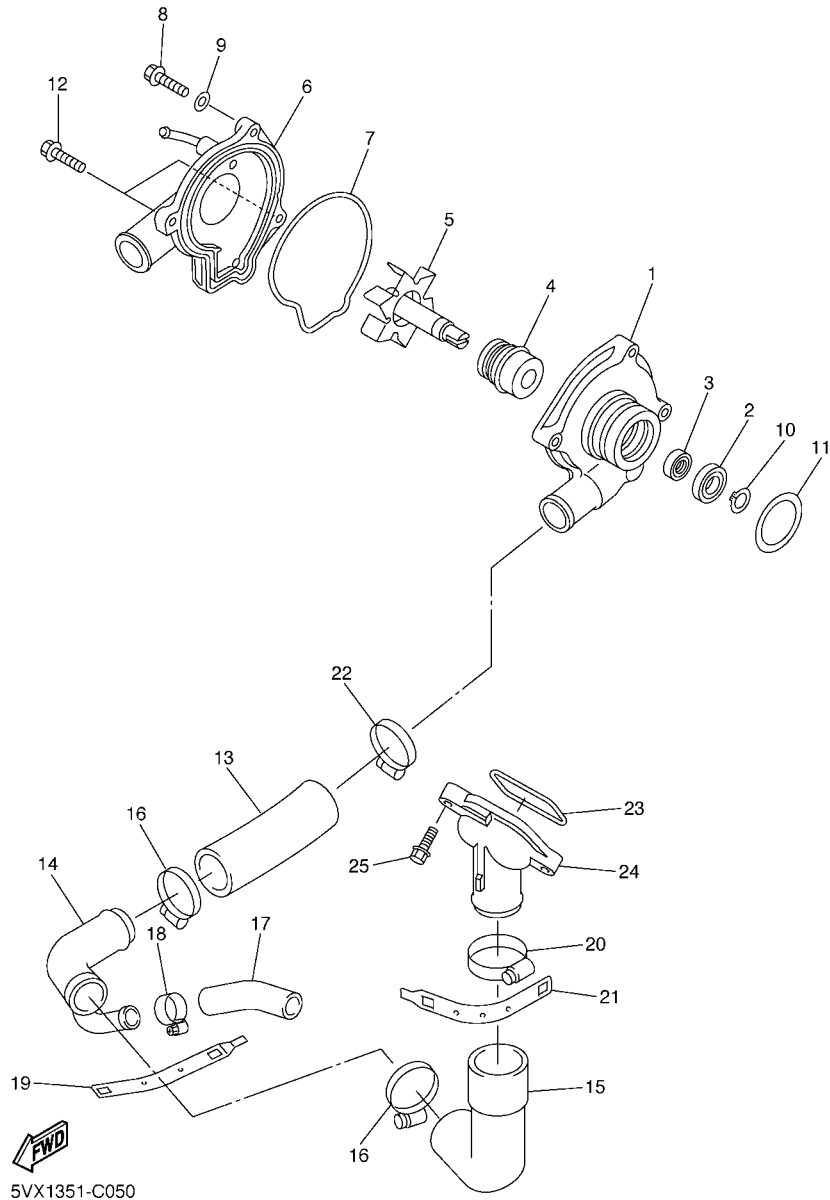

 5EB3351-9030

5VX1351-C040

FIG. 4 ARBOL DE LEVAS & CADENA

REF. Nº	CODIGO Nº	DESCRIPCION	4S8B				OBSERVACIONES
1	5VX-12170-00	ARBOL DE LEVAS COMPLETO 1	1				
2	5VX-12180-00	ARBOL DE LEVAS COMPLETO 2	1				
3	5VX-12176-00	CATALINA DE CADENA	2				
4	90105-07004	TORNILLO	4				
5	94591-49120	CADENA	1				
6	5SL-12210-10	TENSOR CADENA DE LEVA	1				
7	5EL-12228-00	.PERNO	1				
8	5SL-12214-00	.EMPAQUE	1				
9	4FM-12213-00	EMPAQUE DE CAJA TENSOR	1				
10	91314-06025	TORNILLO ALLEN	2				
11	5EB-12251-00	AMORTIGUADOR CADENA 1	1				
12	5EB-12252-10	AMORTIGUADOR CADENA 2	1				
13	93607-44002	PASADOR DE CLAVIJA	1				