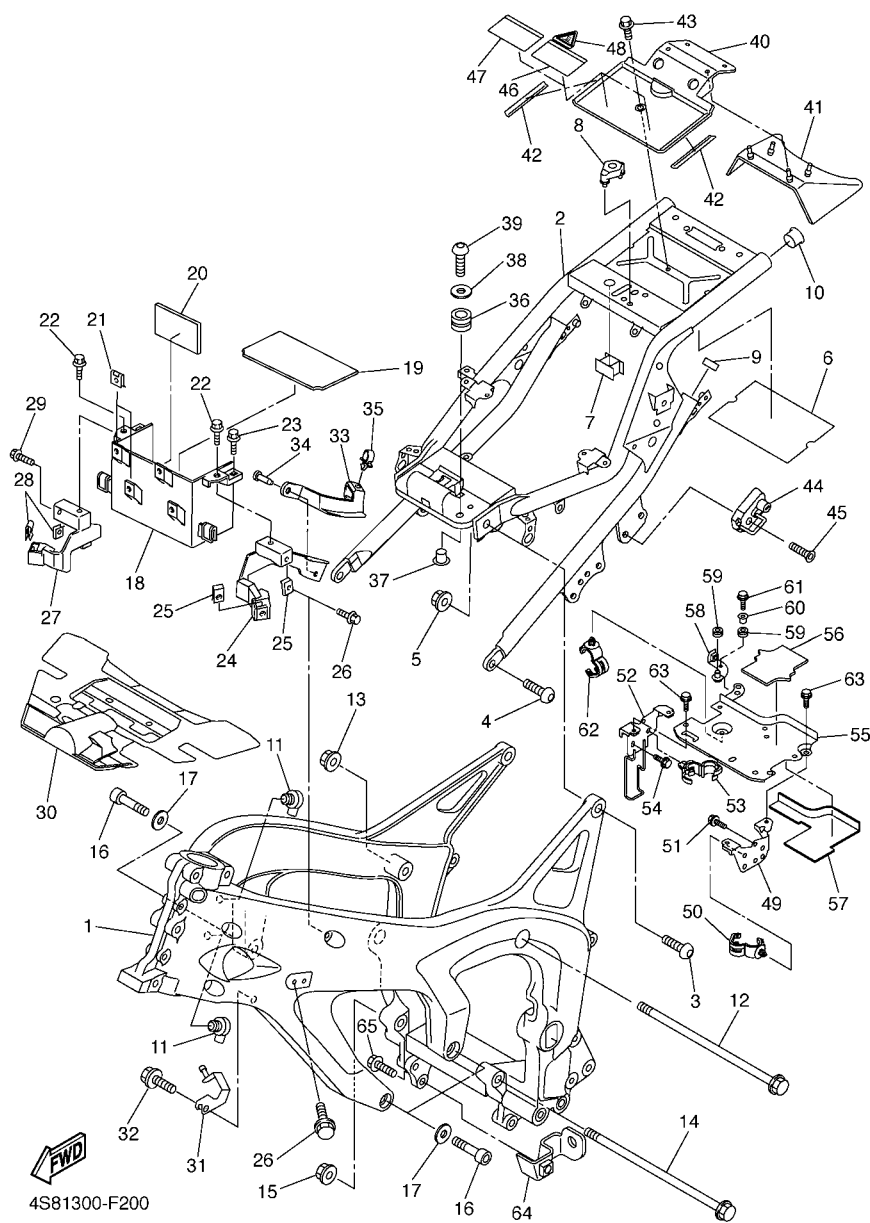

5VXL300-F190

FIG. 19 EJE DE CAMBIO & PEDAL

REF. Nº	CODIGO Nº	DESCRIPCION	4S88				OBSERVACIONES
28	92014-05012	PERNO	2				
29	95607-05100	TUERCA AUTOBLOCANTE	2				
30	92990-05200	ARANDELA PLANA	2				
31	4S8-27415-00	PLACA DE APOYAPIE	2				
32	90111-06019	TORNILLO	1				
33	90387-06372	ESPACIADOR	1				
34	93317-11295	COJINETE	1				
35	93102-12106	SELLO ACEITE (SD 12-22-5 HS)	1				
<hr/>							
<hr/>							
<hr/>							
<hr/>							
<hr/>							
<hr/>							
<hr/>							
<hr/>							